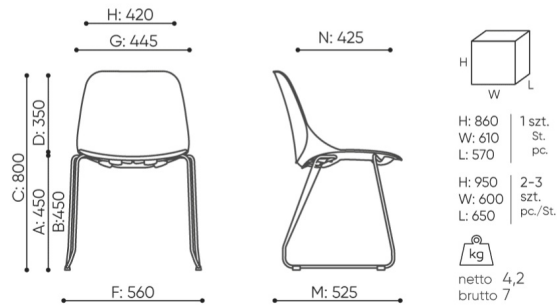

## Die Möglichkeit, Accessoires zu wählen

Die Konstruktion mit vier Beinen kann um die zusätzlichen Accessoires ergänzt werden, die die Funktionalität des Sitzes erhöhen: Pult, Verbindungsstücke, die die Reihen formen. EGGO ist eine ideale Lösung für Konferenzräume, Warteräume, Kantinen und Bars.

## technische daten

EG 271

Standard ●  
Option ○

Gestell	KODE	
Verchromt		●
Zusätzliche Ausstattung	KODE	
EG 271 2N - gepolsterte Auflage für Sitze	2N	●
Stuhlverbinder in Reihen, um die Nummerierung der Reihen zu ermöglichen	LN	○
Gleiter für Keramik- und Betonböden und für Bodenbeläge		●

# abmessungen

EG 271

EG 271 1N

- A Sitzhöhe: Gesamtabmessungen
- B Sitzhöhe: Messung nach PN EN 1335-1
- C Stuhlhöhe
- D Rückenhöhe
- F Gesamtbreite des Stuhles / Kreuzes
- G Sitzbreite
- H Rückenbreite
- I Breite zwischen den Armlehnen
- K Höhe vom Boden bis zur Armlehne
- L Rückenlänge
- M Gesamttiefe des Stuhles
- N Sitztiefe