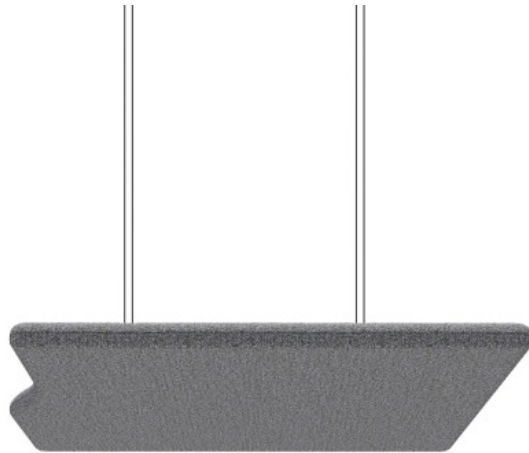

# flos:acoustics

FS SS 120

: produktblatt

Die Akustikpaneele und Paravents von Flos erfüllen drei wichtige Funktionen: Schalldämmung, Raumtrennung und Ästhetik. Alle Flos-Möbel sind durch eine fließende Formlinie vereint, die Ruhe und Harmonie ausdrückt.

## Harmonie und Stille

Die Flos-Akustikdeckenplatten verbessern nicht nur die Akustik, indem sie den Nachhall reduzieren, sondern bringen auch Harmonie und Ästhetik in den Raum. Die in einer Vielzahl von Formen, Größen und Farben erhältlichen Flos-Paneele fügen sich perfekt in moderne Innenräume ein. Die Flos-Akustikdeckenpaneelle bringen Ordnung und Harmonie in den Innenraum dank der Verwendung von fließenden Linien, die sich durch die gesamte Kollektion ziehen.

## Konsequentes Design

Die charakteristische fließende Konturlinie wurde in eine der Seiten der Akustikplatten und -wände eingearbeitet. Die Verwendung mehrerer zusammengesetzter Paneele ermöglicht die Schaffung kohärenter funktionaler Layouts und bietet eine breite Palette von Gestaltungsmöglichkeiten.