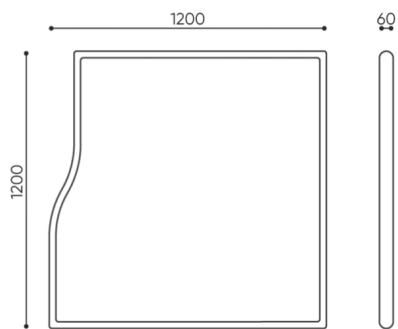

### Mounting

---

The set of fasteners with 4 cables, 1.5m long

●

Longer mounting cables

○

# abmessungen

FS SS 120

FS SS / WS 120 L

FS SS / WS 120 R

bejot:flos:acoustics

FS SS / WS 120

- H** Höhe: Gesamtabmessungen
- W** Gesamtbreite
- L** Gesamttiefe

Die Abmessungen sind ungefähr und können je nach ausgewählter Produktkonfiguration ändern. Die Anforderungen der Norm werden immer erfüllt.