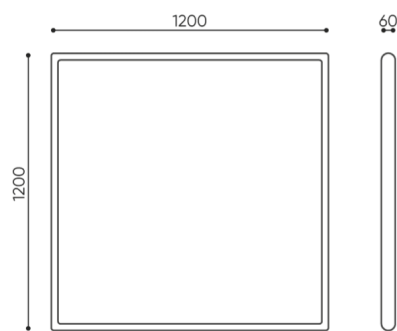

# abmessungen

FS SS 120

FS SS / WS 120 L

FS SS / WS 120 R

bejot:flos:acoustics

FS SS / WS 120

- H** Höhe: Gesamtabmessungen
- W** Gesamtbreite
- L** Gesamttiefe

Die Abmessungen sind ungefähr und können je nach ausgewählter Produktkonfiguration ändern. Die Anforderungen der Norm werden immer erfüllt.