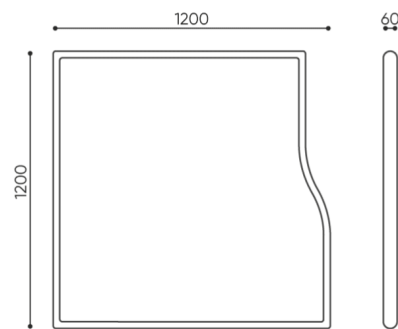

### Mounting

---

The set of fasteners with 4 cables, 1.5m long

●

Longer mounting cables

○

# abmessungen

FS SS 120

FS SS / WS 120 L

FS SS / WS 120 R

bejot:flos:acoustics

FS SS / WS 120

- H** Höhe: Gesamtabmessungen
- W** Gesamtbreite
- L** Gesamttiefe

Die Abmessungen sind ungefähr und können je nach ausgewählter Produktkonfiguration ändern. Die Anforderungen der Norm werden immer erfüllt.