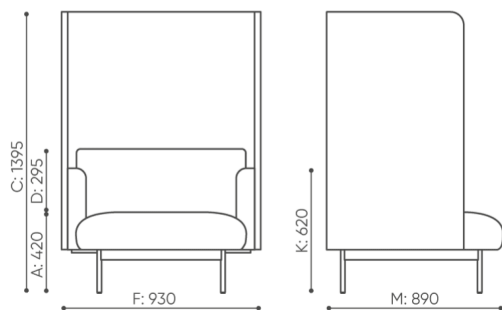

# abmessungen

FR 421W

 netto 74

FR 421 W

Die Abmessungen haben nur den informativen Charakter und können je nach ausgewählter Produktkonfiguration variieren. Die Anforderungen der Norm sind immer erfüllt.