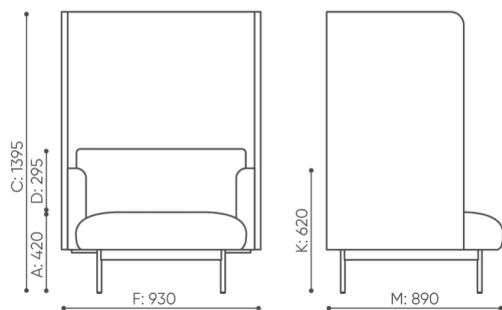

Die Aneinanderreihung einzelner Module ist dank spezieller Verbindungselemente möglich, wodurch sich individuelle, endlose Konfigurationen ergeben.

technische daten

FR 421W

Standard ●
Option ○

Gestell

Pulverbeschichtet (Farbgebung nach Bejot-Musterkatalog) ●

Mediaport

Round PIX (schwarz-B) - 1 x V-Steckdosen R[Typ]1V ○

Round PIX (schwarz-B) - 2 x USB-Ladegerät RM1CC ○

abmessungen

FR 421W

 netto 74

FR 421 W

Die Abmessungen haben nur den informativen Charakter und können je nach ausgewählter Produktkonfiguration variieren. Die Anforderungen der Norm sind immer erfüllt.