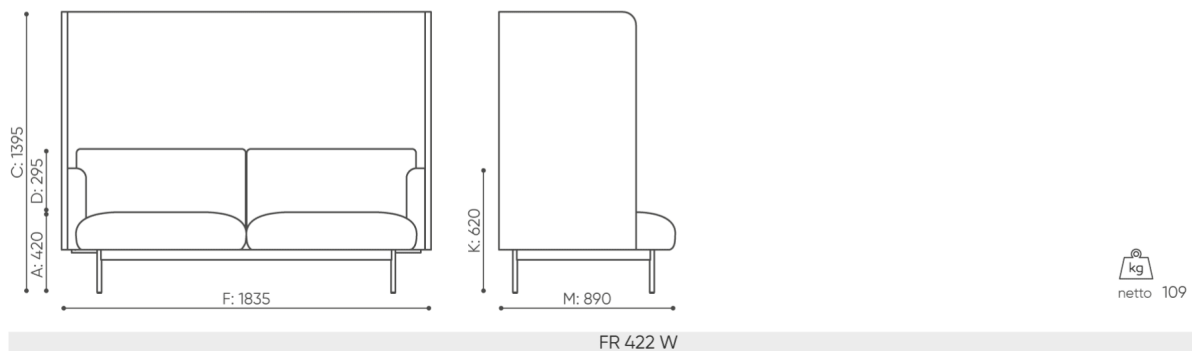

●

Mediaport

Round PIX (schwarz-B) - 1 x V-Steckdosen

R[Typ]1V ○

Round PIX (schwarz-B) - 2 x USB-Ladegerät

RM1CC ○

abmessungen

FR 422W

Die Abmessungen haben nur den informativen Charakter und können je nach ausgewählter Produktkonfiguration variieren. Die Anforderungen der Norm sind immer erfüllt.

für die sammlung verfügbare materialien