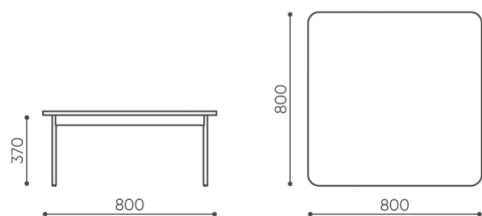

Gleiter

Gleiter für weiche Böden

TK ●

Filzgleiter für harte Böden

TF ○

Tischplatte

Melamin (18 mm)

●

Leimholzplatte Eiche (19 mm)

○

abmessungen

FR TB 80

FR TB 80

- H** Höhe: Gesamtabmessungen
- W** Gesamtbreite
- L** Gesamttiefe

Die Abmessungen sind ungefähr und können je nach ausgewählter Produktkonfiguration ändern. Die Anforderungen der Norm werden immer erfüllt.