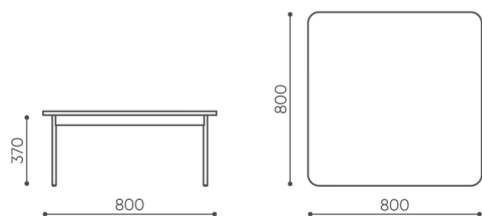

### Tischplatte

---

Melamin (18 mm)

●

Leimholzplatte Eiche (19 mm)

○

# abmessungen

FR TB 80

FR TB 80

- H** Höhe: Gesamtabmessungen
- W** Gesamtbreite
- L** Gesamttiefe

Die Abmessungen sind ungefähr und können je nach ausgewählter Produktkonfiguration ändern. Die Anforderungen der Norm werden immer erfüllt.