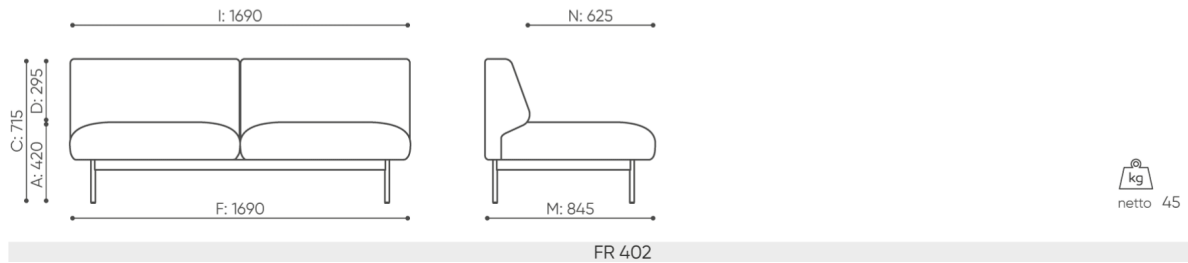

Die Aneinanderreihung einzelner Module ist dank spezieller Verbindungselemente möglich, wodurch sich individuelle, endlose Konfigurationen ergeben.

technische daten

FR 402

Standard ●
Option ○

FR 422

FR 412 R

FR 402

bejot:fora

Gestell

Pulverbeschichtet (Farbgebung nach Bejot-Musterkatalog) ●

Mediaport

Round PIX (schwarz-B) - 1 x V-Steckdosen R[Typ]1V ○

Round PIX (schwarz-B) - 2 x USB-Ladegerät RM1CC ○

Verbinder

Verbindersatz zur Verbindung von 2 Sitzen L-FR ○

abmessungen

FR 402

- A Sitzhöhe: Gesamtabmessungen
- B Sitzhöhe
- C Höhe: Gesamtabmessungen
- D Rückenhöhe
- F Gesamtbreite
- G Sitzbreite
- H Rückenbreite
- K Höhe vom Boden bis zur Armlehne
- M Gesamttiefe
- N Sitztiefe