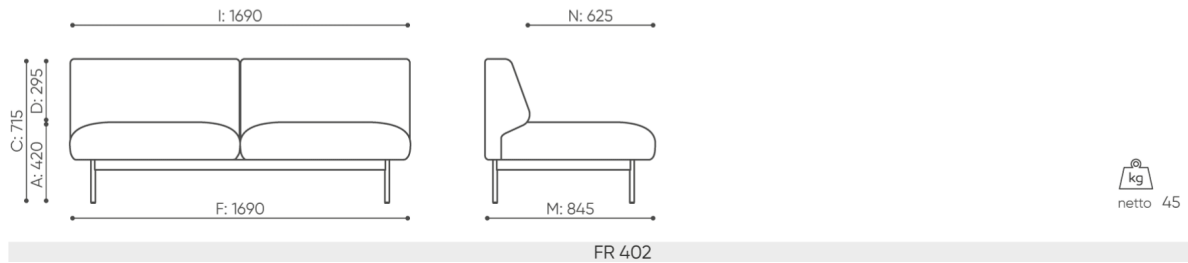

abmessungen

FR 402

- A Sitzhöhe: Gesamtabmessungen
- B Sitzhöhe
- C Höhe: Gesamtabmessungen
- D Rückenhöhe
- F Gesamtbreite
- G Sitzbreite
- H Rückenbreite
- K Höhe vom Boden bis zur Armlehne
- M Gesamttiefe
- N Sitztiefe

Die Abmessungen sind ungefähr und können je nach ausgewählter Produktkonfiguration ändern. Die Anforderungen der Norm werden immer erfüllt.