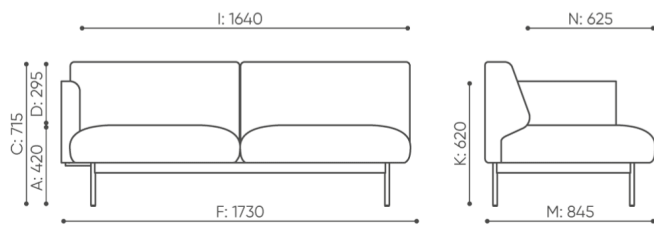

Round PIX (schwarz-B) - 2 x USB-Ladegerät

RM1CC ○

Verbinder

Verbindersatz zur Verbindung von 2 Sitzen

L-FR ○

abmessungen

FR 422

kg
netto 59

FR 422

bejot:fora

kg
netto 52

FR 412 L/R

- A Sitzhöhe: Gesamtabmessungen
- B Sitzhöhe
- C Höhe: Gesamtabmessungen
- D Rückenhöhe
- F Gesamtbreite
- G Sitzbreite
- H Rückenbreite
- K Höhe vom Boden bis zur Armlehne
- M Gesamttiefe
- N Sitztiefe

Die Abmessungen sind ungefähr und können je nach ausgewählter Produktkonfiguration ändern. Die Anforderungen der Norm werden immer erfüllt.

für die sammlung verfügbare materialien

- | | |
|----------------|--|
| 1. Preisgruppe | Fenno |
| 2. Preisgruppe | Alpa, Charles, Charles - Studio Design, Cura, Pastel, Roccia |
| 3. Preisgruppe | Ally, Ally SD, Alpa-Studio Design, Blazer, Cura SD, Easy SD, Oceanic, Synergy, Synergy - Studio Design |
| 4. Preisgruppe | Heritage, Oceanic-Studio Design, Remix - Studio Design |
| 5. Preisgruppe | Steelcut Trio 3 |
| Metal | Metall - pulverbeschichtet |