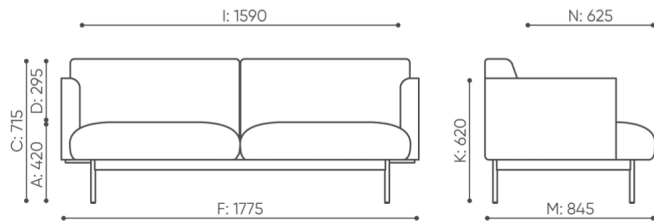

Round PIX (schwarz-B) - 2 x USB-Ladegerät

RM1CC ○

Verbinder

Verbindersatz zur Verbindung von 2 Sitzen

L-FR ○

abmessungen

FR 422

kg
netto 59

FR 422

bejot:fora

kg
netto 52

FR 412 L/R

- A Sitzhöhe: Gesamtabmessungen
- B Sitzhöhe
- C Höhe: Gesamtabmessungen
- D Rückenhöhe
- F Gesamtbreite
- G Sitzbreite
- H Rückenbreite
- K Höhe vom Boden bis zur Armlehne
- M Gesamttiefe
- N Sitztiefe

Die Abmessungen sind ungefähr und können je nach ausgewählter Produktkonfiguration ändern. Die Anforderungen der Norm werden immer erfüllt.

für die sammlung verfügbare materialien

- | | |
|----------------|--|
| 1. Preisgruppe | Fenno |
| 2. Preisgruppe | Alpa, Charles, Charles - Studio Design, Cura, Pastel, Roccia |
| 3. Preisgruppe | Ally, Ally SD, Alpa-Studio Design, Blazer, Cura SD, Easy SD, Oceanic, Synergy, Synergy - Studio Design |
| 4. Preisgruppe | Heritage, Oceanic-Studio Design, Remix - Studio Design |
| 5. Preisgruppe | Steelcut Trio 3 |
| Metal | Metall - pulverbeschichtet |