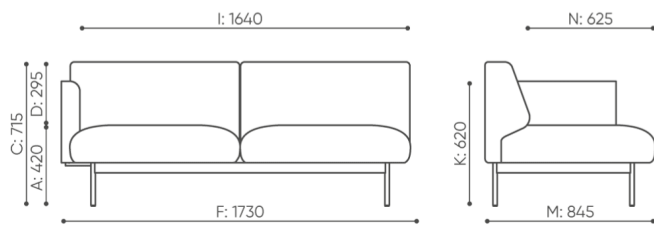

# abmessungen

FR 422

 netto 59

FR 422

bejot:fora

 netto 52

FR 412 L/R

- A Sitzhöhe: Gesamtabmessungen
- B Sitzhöhe
- C Höhe: Gesamtabmessungen
- D Rückenhöhe
- F Gesamtbreite
- G Sitzbreite
- H Rückenbreite
- K Höhe vom Boden bis zur Armlehne
- M Gesamttiefe
- N Sitztiefe