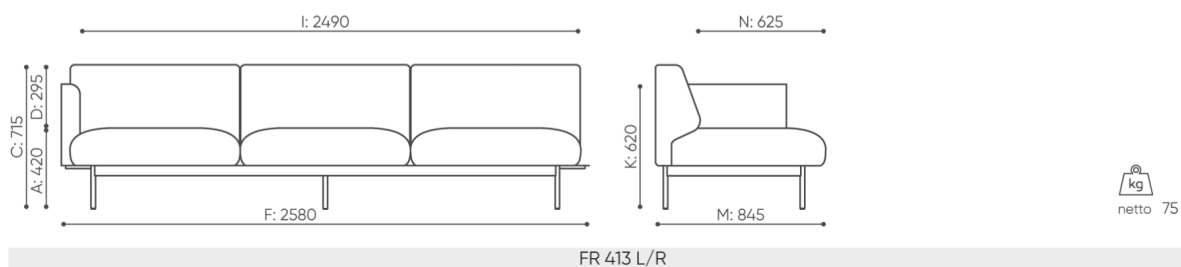

RM1CC ○

Verbinder

Verbindersatz zur Verbindung von 2 Sitzen

L-FR ○

abmessungen

FR 423

bejot:fora

- A Sitzhöhe: Gesamtabmessungen
- B Sitzhöhe
- C Höhe: Gesamtabmessungen
- D Rückenhöhe
- F Gesamtbreite
- G Sitzbreite
- H Rückenbreite
- K Höhe vom Boden bis zur Armlehne
- M Gesamttiefe
- N Sitztiefe