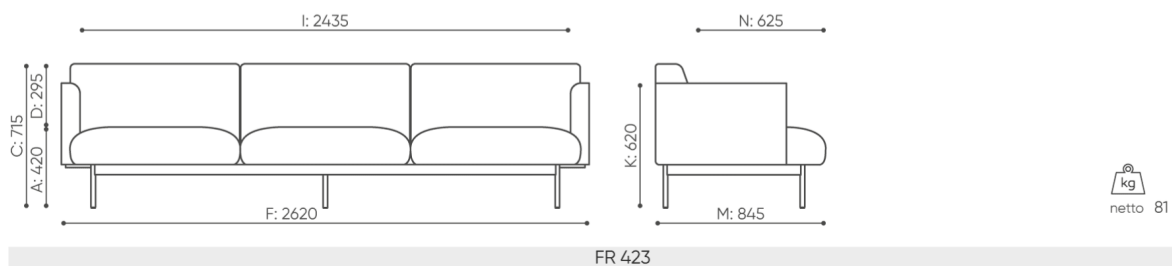

RM1CC ○

Verbinder

Verbindersatz zur Verbindung von 2 Sitzen

L-FR ○

abmessungen

FR 423

bejot:fora

- A Sitzhöhe: Gesamtabmessungen
- B Sitzhöhe
- C Höhe: Gesamtabmessungen
- D Rückenhöhe
- F Gesamtbreite
- G Sitzbreite
- H Rückenbreite
- K Höhe vom Boden bis zur Armlehne
- M Gesamttiefe
- N Sitztiefe