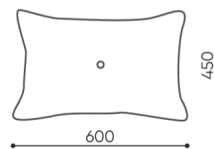

PP/PG 60x45

Standard ●
Option ○

Füllung

Polyurethan-Granulat

PP - Kissen ohne Knopf

PG - Kissen mit Knopf

abmessungen

PP/PG 60x45

 netto 0,7
brutto 1

 netto 0,9
brutto 1,1

PP / PG 45X45

PP / PG 60X45

Die Abmessungen haben nur den informativen Charakter und können je nach ausgewählter Produktkonfiguration variieren. Die Anforderungen der Norm sind immer erfüllt.