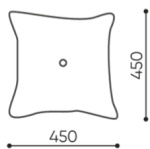

PP/PG 60x45

Standard ●
Option ○

Füllung

Polyurethan-Granulat

PP - Kissen ohne Knopf

PG - Kissen mit Knopf

abmessungen

PP/PG 60x45

 netto 0,7
brutto 1

 netto 0,9
brutto 1,1

PP / PG 45X45

PP / PG 60X45

Die Abmessungen haben nur den informativen Charakter und können je nach ausgewählter Produktkonfiguration variieren. Die Anforderungen der Norm sind immer erfüllt.