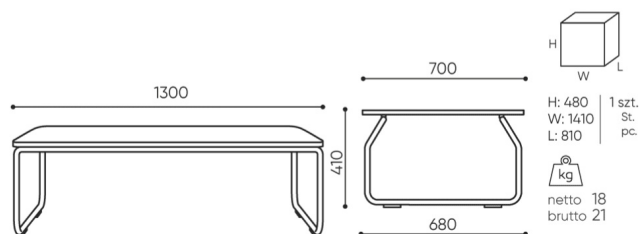

abmessungen

LG TS1

LG TS 1

H Höhe: Gesamtabmessungen

W Gesamtbreite

L Gesamttiefe

Die Abmessungen sind ungefähr und können je nach ausgewählter Produktkonfiguration ändern. Die Anforderungen der Norm werden immer erfüllt.