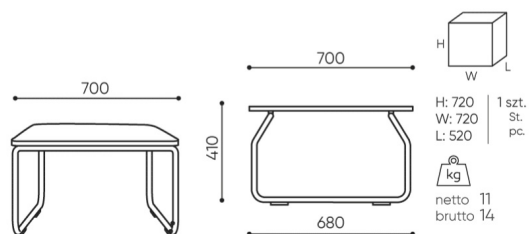

abmessungen

LG TS2

LG TS 2

H Höhe: Gesamtabmessungen

W Gesamtbreite

L Gesamttiefe

Die Abmessungen sind ungefähr und können je nach ausgewählter Produktkonfiguration ändern. Die Anforderungen der Norm werden immer erfüllt.