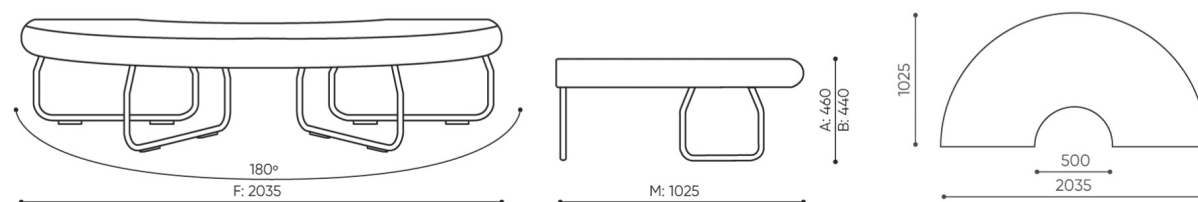

technische daten

LG 180 IN

Standard ●
Option ○

Gestell

KODE

Pulverbeschichtet (Farbgebung nach Bejot-Musterkatalog)

●

Zusätzliche Ausstattung

KODE

Metallverbinder zur Garniturverbindung (1 Satz= 2 Stück)

○

Filzgleiter für Holzböden und Paneele

●

abmessungen

LG 180 IN

LG 180 1 IN

bejot:legvan

LG 180 0

- A Sitzhöhe: Gesamtabmessungen
- B Sitzhöhe
- C Höhe: Gesamtabmessungen
- D Rückenhöhe
- F Gesamtbreite
- G Sitzbreite
- H Rückenbreite
- K Höhe vom Boden bis zur Armlehne
- M Gesamttiefe
- N Sitztiefe