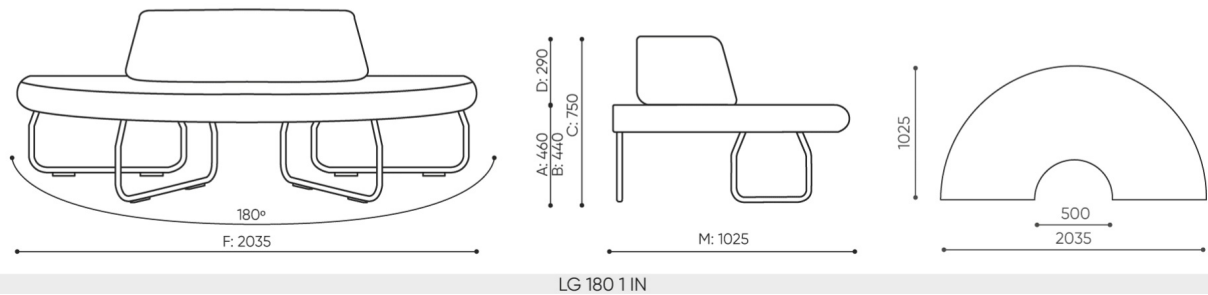

technische daten

LG 180 IN

Standard ●
Option ○

Gestell

KODE

Pulverbeschichtet (Farbgebung nach Bejot-Musterkatalog)

●

Zusätzliche Ausstattung

KODE

Metallverbinder zur Garniturverbindung (1 Satz= 2 Stück)

○

Filzgleiter für Holzböden und Paneele

●

abmessungen

LG 180 IN

bejot:legvan

- A Sitzhöhe: Gesamtabmessungen
- B Sitzhöhe
- C Höhe: Gesamtabmessungen
- D Rückenhöhe
- F Gesamtbreite
- G Sitzbreite
- H Rückenbreite
- K Höhe vom Boden bis zur Armlehne
- M Gesamttiefe
- N Sitztiefe