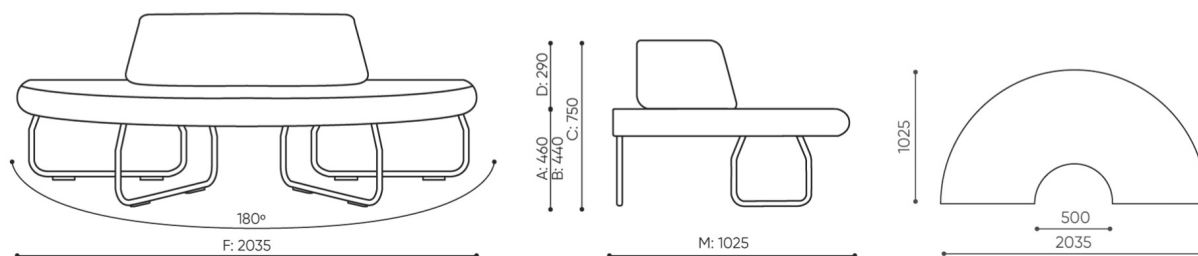

technische daten

LG 180 IN

Standard ●
Option ○

Gestell

KODE

Pulverbeschichtet (Farbgebung nach Bejot-Musterkatalog)

●

Zusätzliche Ausstattung

KODE

Metallverbinder zur Garniturverbindung (1 Satz= 2 Stück)

○

Filzgleiter für Holzböden und Paneele

●

abmessungen

LG 180 IN

LG 180 1 IN

bejot:legvan

LG 180 0

- A Sitzhöhe: Gesamtabmessungen
- B Sitzhöhe
- C Höhe: Gesamtabmessungen
- D Rückenhöhe
- F Gesamtbreite
- G Sitzbreite
- H Rückenbreite
- K Höhe vom Boden bis zur Armlehne
- M Gesamttiefe
- N Sitztiefe