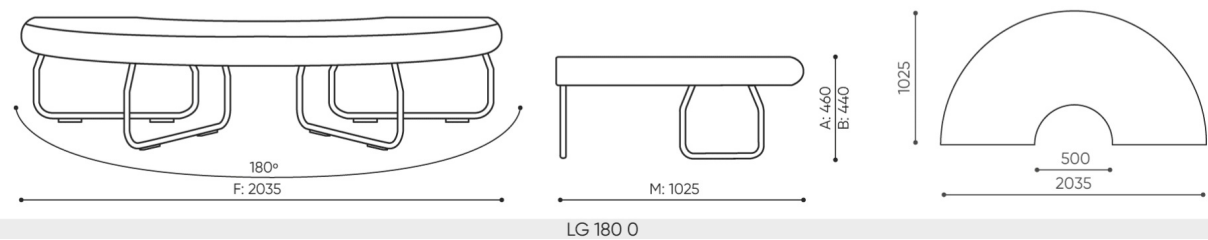

technische daten

LG 180 IN

Standard ●
Option ○

Gestell

KODE

Pulverbeschichtet (Farbgebung nach Bejot-Musterkatalog)

●

Zusätzliche Ausstattung

KODE

Metallverbinder zur Garniturverbindung (1 Satz= 2 Stück)

○

Filzgleiter für Holzböden und Paneele

●

abmessungen

LG 180 IN

bejot:legvan

- A Sitzhöhe: Gesamtabmessungen
- B Sitzhöhe
- C Höhe: Gesamtabmessungen
- D Rückenhöhe
- F Gesamtbreite
- G Sitzbreite
- H Rückenbreite
- K Höhe vom Boden bis zur Armlehne
- M Gesamttiefe
- N Sitztiefe