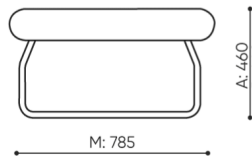

KODE

Metallverbinder zur Garniturverbindung (1 Satz= 2 Stück)

○

Filzgleiter für Holzböden und Paneele

●

abmessungen

LG 401

H: 770
W: 790
L: 800

1 szt.
St.
pc.

netto 15
brutto 19

LG 401

bejot:legvan

H: 240
W: 850
L: 810

1 szt.
St.
pc.

netto 12
brutto 15

LG 410 0