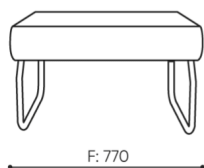

abmessungen

LG 401

H: 770
W: 790
L: 800

1 szt.
St.
pc.

netto 15
brutto 19

LG 401

bejot:legvan

H: 240
W: 850
L: 810

1 szt.
St.
pc.

netto 12
brutto 15

LG 410 0

- A Sitzhöhe: Gesamtabmessungen
- B Sitzhöhe
- C Höhe: Gesamtabmessungen
- D Rückenhöhe
- F Gesamtbreite
- G Sitzbreite
- H Rückenbreite
- K Höhe vom Boden bis zur Armlehne
- M Gesamttiefe
- N Sitztiefe