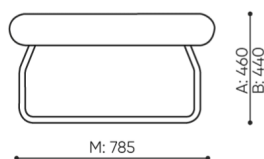

technische daten

LG 401

Standard ●
Option ○

Gestell	KODE
Pulverbeschichtet (Farbgebung nach Bejot-Musterkatalog)	●
Zusätzliche Ausstattung	KODE
Metallverbinder zur Garniturverbindung (1 Satz= 2 Stück)	○
Filzgleiter für Holzböden und Paneele	●

abmessungen

LG 401

H: 770
W: 790
L: 800

1 szt.
St.
pc.

netto 15
brutto 19

LG 401

bejot:legvan

H: 240
W: 850
L: 810

1 szt.
St.
pc.

netto 12
brutto 15

LG 410 0

- A Sitzhöhe: Gesamtabmessungen
- B Sitzhöhe
- C Höhe: Gesamtabmessungen
- D Rückenhöhe
- F Gesamtbreite
- G Sitzbreite
- H Rückenbreite
- K Höhe vom Boden bis zur Armlehne
- M Gesamttiefe
- N Sitztiefe