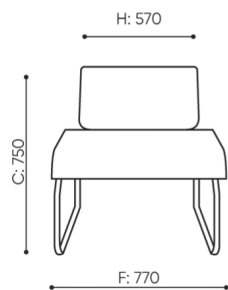

technische daten

LG 401

Standard ●
Option ○

Gestell	KODE
Pulverbeschichtet (Farbgebung nach Bejot-Musterkatalog)	●
Zusätzliche Ausstattung	KODE
Metallverbinder zur Garniturverbindung (1 Satz= 2 Stück)	○
Filzgleiter für Holzböden und Paneele	●

abmessungen

LG 401

H: 770
W: 790
L: 800

1 szt.
St.
pc.

netto 15
brutto 19

LG 401

bejot:legvan

H: 240
W: 850
L: 810

1 szt.
St.
pc.

netto 12
brutto 15

LG 410 0

- A Sitzhöhe: Gesamtabmessungen
- B Sitzhöhe
- C Höhe: Gesamtabmessungen
- D Rückenhöhe
- F Gesamtbreite
- G Sitzbreite
- H Rückenbreite
- K Höhe vom Boden bis zur Armlehne
- M Gesamttiefe
- N Sitztiefe