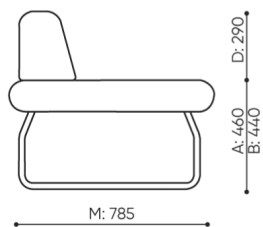

technische daten

LG 401

Standard ●
Option ○

Gestell	KODE
Pulverbeschichtet (Farbgebung nach Bejot-Musterkatalog)	●
Zusätzliche Ausstattung	KODE
Metallverbinder zur Garniturverbindung (1 Satz= 2 Stück)	○
Filzgleiter für Holzböden und Paneele	●

abmessungen

LG 401

H: 770
W: 790
L: 800

1 szt.
St.
pc.

netto 15
brutto 19

LG 401

bejot:legvan

H: 240
W: 850
L: 810

1 szt.
St.
pc.

netto 12
brutto 15

LG 410 0

- A Sitzhöhe: Gesamtabmessungen
- B Sitzhöhe
- C Höhe: Gesamtabmessungen
- D Rückenhöhe
- F Gesamtbreite
- G Sitzbreite
- H Rückenbreite
- K Höhe vom Boden bis zur Armlehne
- M Gesamttiefe
- N Sitztiefe