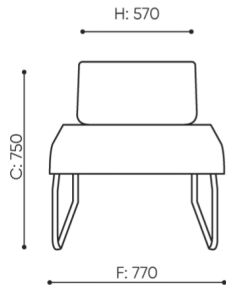

KODE

Metallverbinder zur Garniturverbindung (1 Satz= 2 Stück)

○

Filzgleiter für Holzböden und Paneele

●

abmessungen

LG 401

H: 770
W: 790
L: 800

1 szt.
St.
pc.

netto 15
brutto 19

LG 401

bejot:legvan

H: 240
W: 850
L: 810

1 szt.
St.
pc.

netto 12
brutto 15

LG 410 0

- A Sitzhöhe: Gesamtabmessungen
- B Sitzhöhe
- C Höhe: Gesamtabmessungen
- D Rückenhöhe
- F Gesamtbreite
- G Sitzbreite
- H Rückenbreite
- K Höhe vom Boden bis zur Armlehne
- M Gesamttiefe
- N Sitztiefe