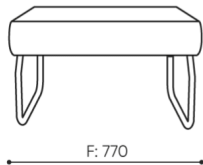

H: 770
W: 790
L: 800

1 szt.
St.
pc.

netto 15
brutto 19

LG 401

bejot:legvan