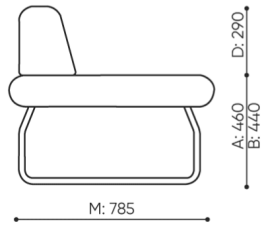

KODE

Metallverbinder zur Garniturverbindung (1 Satz= 2 Stück)

○

Filzgleiter für Holzböden und Paneele

●

abmessungen

LG 401

H: 770
W: 790
L: 800

1 szt.
St.
pc.

netto 15
brutto 19

LG 401

bejot:legvan

H: 240
W: 850
L: 810

1 szt.
St.
pc.

netto 12
brutto 15

LG 410 0

- A Sitzhöhe: Gesamtabmessungen
- B Sitzhöhe
- C Höhe: Gesamtabmessungen
- D Rückenhöhe
- F Gesamtbreite
- G Sitzbreite
- H Rückenbreite
- K Höhe vom Boden bis zur Armlehne
- M Gesamttiefe
- N Sitztiefe