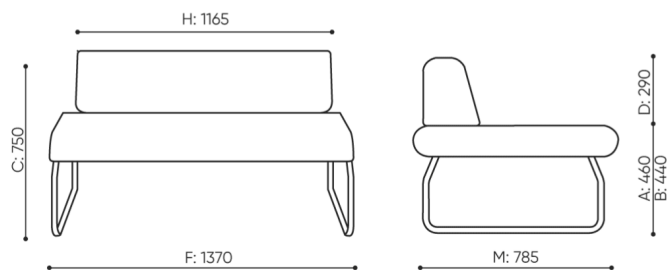

technische daten

LG 402

Standard ●
Option ○

Gestell	KODE
Pulverbeschichtet (Farbgebung nach Bejot-Musterkatalog)	●
Zusätzliche Ausstattung	KODE
Metallverbinder zur Garniturverbindung (1 Satz= 2 Stück)	○
Filzgleiter für Holzböden und Paneele	●

abmessungen

LG 402

H: 450 | 1 szt.
W: 1400 | St.
L: 800 | pc.

netto 28
brutto 32

LG 402

bejot:legvan

H: 240 | 1 szt.
W: 1410 | St.
L: 810 | pc.

netto 21
brutto 25

LG 420 0

- A Sitzhöhe: Gesamtabmessungen
- B Sitzhöhe
- C Höhe: Gesamtabmessungen
- D Rückenhöhe
- F Gesamtbreite
- G Sitzbreite
- H Rückenbreite
- K Höhe vom Boden bis zur Armlehne
- M Gesamttiefe
- N Sitztiefe