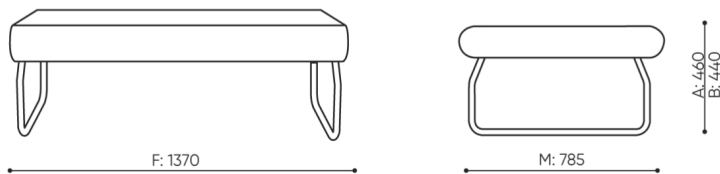

## technische daten

LG 402

Standard ●  
Option ○

Gestell	KODE
Pulverbeschichtet (Farbgebung nach Bejot-Musterkatalog)	●
Zusätzliche Ausstattung	KODE
Metallverbinder zur Garniturverbindung (1 Satz= 2 Stück)	○
Filzgleiter für Holzböden und Paneele	●

# abmessungen

LG 402

H: 450 | 1 szt.  
W: 1400 | St.  
L: 800 | pc.

netto 28  
brutto 32

LG 402

bejot:legvan

H: 240 | 1 szt.  
W: 1410 | St.  
L: 810 | pc.

netto 21  
brutto 25

LG 420 0

- A Sitzhöhe: Gesamtabmessungen
- B Sitzhöhe
- C Höhe: Gesamtabmessungen
- D Rückenhöhe
- F Gesamtbreite
- G Sitzbreite
- H Rückenbreite
- K Höhe vom Boden bis zur Armlehne
- M Gesamttiefe
- N Sitztiefe