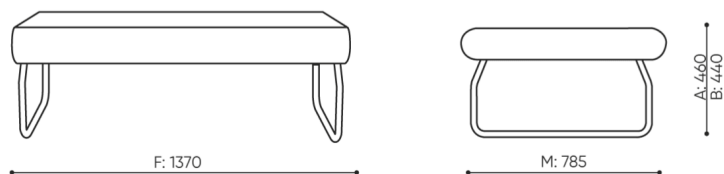

technische daten

LG 402

Standard ●
Option ○

Gestell	KODE
Pulverbeschichtet (Farbgebung nach Bejot-Musterkatalog)	●
Zusätzliche Ausstattung	KODE
Metallverbinder zur Garniturverbindung (1 Satz= 2 Stück)	○
Filzgleiter für Holzböden und Paneele	●

abmessungen

LG 402

H: 450 | 1 szt.
W: 1400 | St.
L: 800 | pc.

netto 28
brutto 32

LG 402

bejot:legvan

H: 240 | 1 szt.
W: 1410 | St.
L: 810 | pc.

netto 21
brutto 25

LG 420 0

- A Sitzhöhe: Gesamtabmessungen
- B Sitzhöhe
- C Höhe: Gesamtabmessungen
- D Rückenhöhe
- F Gesamtbreite
- G Sitzbreite
- H Rückenbreite
- K Höhe vom Boden bis zur Armlehne
- M Gesamttiefe
- N Sitztiefe