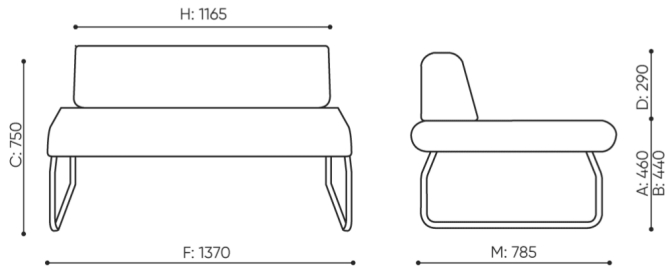

## technische daten

LG 402

Standard ●  
Option ○

Gestell	KODE
Pulverbeschichtet (Farbgebung nach Bejot-Musterkatalog)	●
Zusätzliche Ausstattung	KODE
Metallverbinder zur Garniturverbindung (1 Satz= 2 Stück)	○
Filzgleiter für Holzböden und Paneele	●

# abmessungen

LG 402

H: 450 | 1 szt.  
W: 1400 | St.  
L: 800 | pc.

netto 28  
brutto 32

LG 402

bejot:legvan

H: 240 | 1 szt.  
W: 1410 | St.  
L: 810 | pc.

netto 21  
brutto 25

LG 420 0

- A Sitzhöhe: Gesamtabmessungen
- B Sitzhöhe
- C Höhe: Gesamtabmessungen
- D Rückenhöhe
- F Gesamtbreite
- G Sitzbreite
- H Rückenbreite
- K Höhe vom Boden bis zur Armlehne
- M Gesamttiefe
- N Sitztiefe