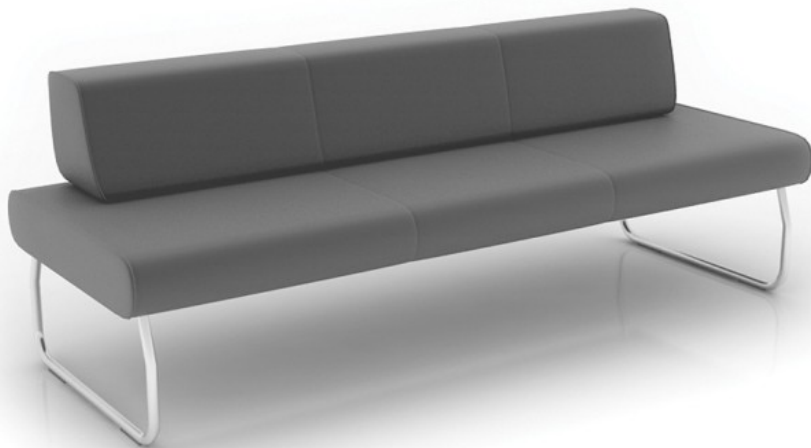

legvan

LG 403

: produktblatt

Die Kollektion leichter modulare Sofas wurde für Kommunikationsbereiche und öffentliche Innenräume konzipiert. Eine breite Palette von Modulen ermöglicht die flexible Gestaltung selbst anspruchsvollster Räume.

design:

Produkt Website
[Link zur Website](#)

bejot:

vorteile der sammlung

Gestalten Sie den Innenraum

Legvan – eine Kollektion von Sitzen, die speziell für Verkehrszonen und öffentliche Räume konzipiert wurde. Legvan ist unsere Kultkollektion von Modulsofas, konzipiert für Kommunikationszonen und öffentliche Räume. Durch eine breite Palette von Modulen können sogar die schwersten Räume beliebig kreiert werden.

Sorgen Sie für gute Beziehungen

Die großen Flächen der Sitze und Rückenlehnen verleihen einem Innenraum ein Gefühl der Ruhe, neutralisieren Spannungen, die oft beim Durchfluss von Menschen in öffentlichen Räumen entstehen, sowie erleichtern nette Beziehungen zwischen einander fremden Menschen anzuknüpfen.

technische daten

LG 403

Standard ●
Option ○

Gestell	KODE
Pulverbeschichtet (Farbgebung nach Bejot-Musterkatalog)	●
Zusätzliche Ausstattung	KODE
Metallverbinder zur Garniturverbindung (1 Satz= 2 Stück)	○
Filzgleiter für Holzböden und Paneele	●