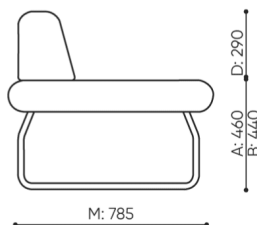

technische daten

LG 403

Standard ●
Option ○

Gestell	KODE
Pulverbeschichtet (Farbgebung nach Bejot-Musterkatalog)	●
Zusätzliche Ausstattung	KODE
Metallverbinder zur Garniturverbindung (1 Satz= 2 Stück)	○
Filzgleiter für Holzböden und Paneele	●

abmessungen

LG 403

H: 450 | 1 szt.
W: 2190 | St.
L: 800 | pc.

netto 44
brutto 49

LG 403

bejot:legvan

H: 250 | 1 szt.
W: 2140 | St.
L: 840 | pc.

netto 31
brutto 35

LG 430 0

- A Sitzhöhe: Gesamtabmessungen
- B Sitzhöhe
- C Höhe: Gesamtabmessungen
- D Rückenhöhe
- F Gesamtbreite
- G Sitzbreite
- H Rückenbreite
- K Höhe vom Boden bis zur Armlehne
- M Gesamttiefe
- N Sitztiefe