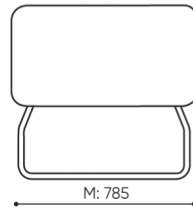

abmessungen

LG 421

H: 480 | 1 szt.
W: 810 | St.
L: 800 | pc.

netto 23
brutto 27

LG 421

- A Sitzhöhe: Gesamtabmessungen
- B Sitzhöhe
- C Höhe: Gesamtabmessungen
- D Rückenhöhe
- F Gesamtbreite
- G Sitzbreite
- H Rückenbreite
- K Höhe vom Boden bis zur Armlehne
- M Gesamttiefe
- N Sitztiefe

Die Abmessungen sind ungefähr und können je nach ausgewählter Produktkonfiguration ändern. Die Anforderungen der Norm werden immer erfüllt.