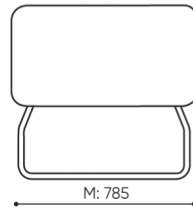

## technische daten

LG 421

Standard ●  
Option ○

Gestell	KODE
Pulverbeschichtet (Farbgebung nach Bejot-Musterkatalog)	●
Zusätzliche Ausstattung	KODE
Metallverbinder zur Garniturverbindung (1 Satz= 2 Stück)	○
Filzgleiter für Holzböden und Paneele	●

# abmessungen

LG 421

H: 480 | 1 szt.  
W: 810 | St.  
L: 800 | pc.

netto 23  
brutto 27

LG 421

- A Sitzhöhe: Gesamtabmessungen
- B Sitzhöhe
- C Höhe: Gesamtabmessungen
- D Rückenhöhe
- F Gesamtbreite
- G Sitzbreite
- H Rückenbreite
- K Höhe vom Boden bis zur Armlehne
- M Gesamttiefe
- N Sitztiefe