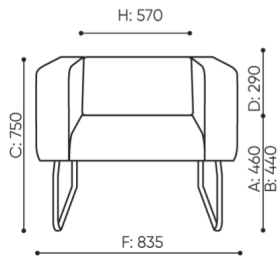

## technische daten

LG 421

Standard ●  
Option ○

Gestell	KODE
Pulverbeschichtet (Farbgebung nach Bejot-Musterkatalog)	●
Zusätzliche Ausstattung	KODE
Metallverbinder zur Garniturverbindung (1 Satz= 2 Stück)	○
Filzgleiter für Holzböden und Paneele	●

# abmessungen

LG 421

H: 480 | 1 szt.  
W: 810 | St.  
L: 800 | pc.

netto 23  
brutto 27

LG 421

- A Sitzhöhe: Gesamtabmessungen
- B Sitzhöhe
- C Höhe: Gesamtabmessungen
- D Rückenhöhe
- F Gesamtbreite
- G Sitzbreite
- H Rückenbreite
- K Höhe vom Boden bis zur Armlehne
- M Gesamttiefe
- N Sitztiefe