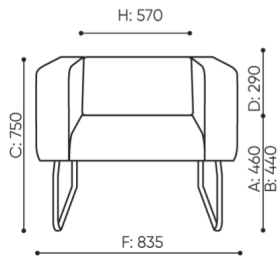

abmessungen

LG 421

H: 480 | 1 szt.
W: 810 | St.
L: 800 | pc.

netto 23
brutto 27

LG 421

- A Sitzhöhe: Gesamtabmessungen
- B Sitzhöhe
- C Höhe: Gesamtabmessungen
- D Rückenhöhe
- F Gesamtbreite
- G Sitzbreite
- H Rückenbreite
- K Höhe vom Boden bis zur Armlehne
- M Gesamttiefe
- N Sitztiefe

Die Abmessungen sind ungefähr und können je nach ausgewählter Produktkonfiguration ändern. Die Anforderungen der Norm werden immer erfüllt.