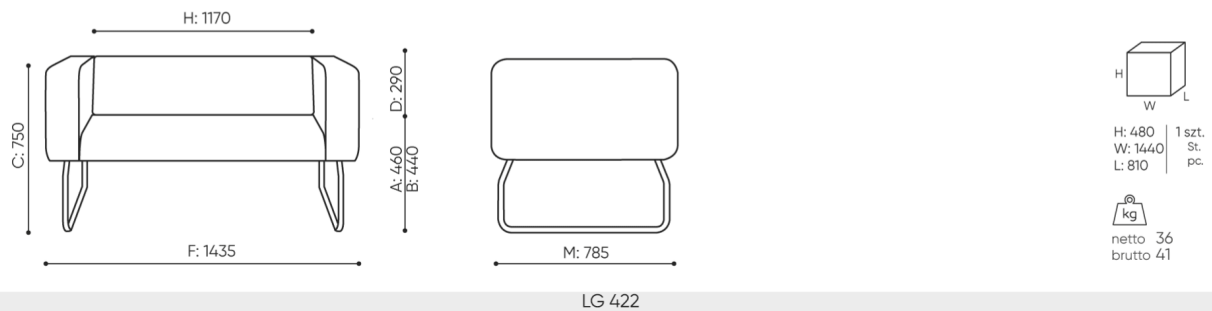

## technische daten

LG 422

Standard ●  
Option ○

Gestell	KODE
Pulverbeschichtet (Farbgebung nach Bejot-Musterkatalog)	●
Zusätzliche Ausstattung	KODE
Metallverbinder zur Garniturverbindung (1 Satz= 2 Stück)	○
Filzgleiter für Holzböden und Paneele	●

# abmessungen

LG 422

- A Sitzhöhe: Gesamtabmessungen
- B Sitzhöhe
- C Höhe: Gesamtabmessungen
- D Rückenhöhe
- F Gesamtbreite
- G Sitzbreite
- H Rückenbreite
- K Höhe vom Boden bis zur Armlehne
- M Gesamttiefe
- N Sitztiefe