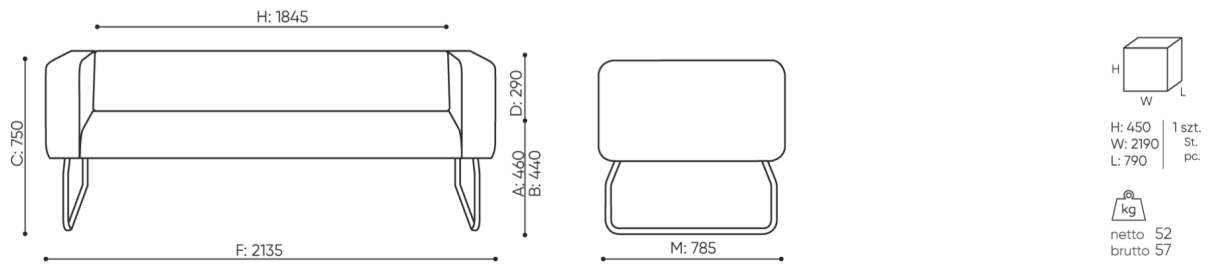

technische daten

LG 423

Standard ●
Option ○

Gestell	KODE
Pulverbeschichtet (Farbgebung nach Bejot-Musterkatalog)	●
Zusätzliche Ausstattung	KODE
Metallverbinder zur Garniturverbindung (1 Satz= 2 Stück)	○
Filzgleiter für Holzböden und Paneele	●

abmessungen

LG 423

LG 423

- A Sitzhöhe: Gesamtabmessungen
- B Sitzhöhe
- C Höhe: Gesamtabmessungen
- D Rückenhöhe
- F Gesamtbreite
- G Sitzbreite
- H Rückenbreite
- K Höhe vom Boden bis zur Armlehne
- M Gesamttiefe
- N Sitztiefe