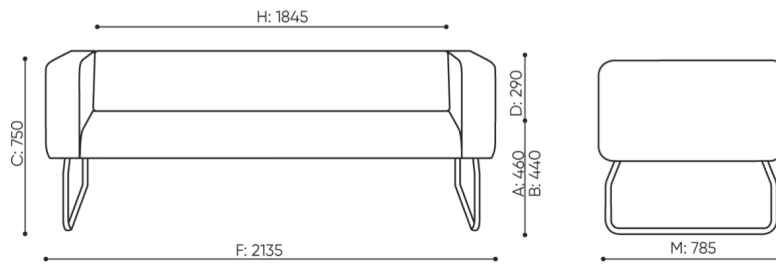

technische daten

LG 423

Standard ●
Option ○

Gestell	KODE
Pulverbeschichtet (Farbgebung nach Bejot-Musterkatalog)	●
Zusätzliche Ausstattung	KODE
Metallverbinder zur Garniturverbindung (1 Satz= 2 Stück)	○
Filzgleiter für Holzböden und Paneele	●

abmessungen

LG 423

H: 450 | 1 szt.
W: 2190 | St.
L: 790 | pc

netto 52
brutto 57

LG 423

- A Sitzhöhe: Gesamtabmessungen
- B Sitzhöhe
- C Höhe: Gesamtabmessungen
- D Rückenhöhe
- F Gesamtbreite
- G Sitzbreite
- H Rückenbreite
- K Höhe vom Boden bis zur Armlehne
- M Gesamttiefe
- N Sitztiefe

Die Abmessungen sind ungefähr und können je nach ausgewählter Produktkonfiguration ändern. Die Anforderungen der Norm werden immer erfüllt.

für die sammlung verfügbare materialien

1. Preisgruppe	Bond, Fenno, Keimo, Sawana
2. Preisgruppe	Alpa, Charles, Charles - Studio Design, Cura, Pastel, Roccia, Valencia
3. Preisgruppe	Ally, Ally SD, Alpa-Studio Design, Blazer, Cura SD, Easy SD, Oceanic, Silvertex , Silvertex - Studio Design, Synergy, Synergy - Studio Design, Valencia - Studio Design
4. Preisgruppe	Heritage, Oceanic-Studio Design, Remix - Studio Design
5. Preisgruppe	Accessoire, Steelcut Trio 3
Leder	Leder
Metal	Metall - pulverbeschichtet