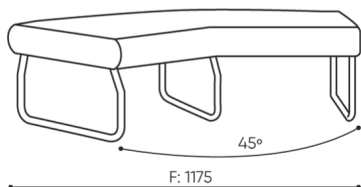

KODE

Metallverbinder zur Garniturverbindung (1 Satz= 2 Stück)

○

Filzgleiter für Holzböden und Paneele

●

abmessungen

LG 45 IN

LG 45 1 IN

bejot:legvan

LG 45 1 OUT

LG 45 0

- A Sitzhöhe: Gesamtabmessungen
- B Sitzhöhe
- C Höhe: Gesamtabmessungen
- D Rückenhöhe
- F Gesamtbreite
- G Sitzbreite
- H Rückenbreite
- K Höhe vom Boden bis zur Armlehne
- M Gesamttiefe
- N Sitztiefe