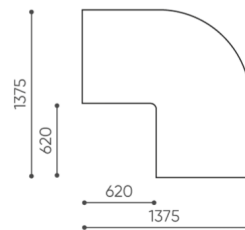

KODE

Metallverbinder zur Garniturverbindung (1 Satz= 2 Stück)

○

Filzgleiter für Holzböden und Paneele

●

abmessungen

LG 45 IN

LG 45 1 IN

bejot:legvan

LG 45 1 OUT

LG 45 0

- A Sitzhöhe: Gesamtabmessungen
- B Sitzhöhe
- C Höhe: Gesamtabmessungen
- D Rückenhöhe
- F Gesamtbreite
- G Sitzbreite
- H Rückenbreite
- K Höhe vom Boden bis zur Armlehne
- M Gesamttiefe
- N Sitztiefe