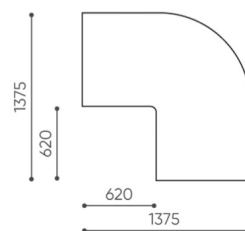

KODE

Metallverbinder zur Garniturverbindung (1 Satz= 2 Stück)

○

Filzgleiter für Holzböden und Paneele

●

abmessungen

LG 45 IN

LG 45 1 IN

bejot:legvan

LG 45 1 OUT

LG 45 0

- A Sitzhöhe: Gesamtabmessungen
- B Sitzhöhe
- C Höhe: Gesamtabmessungen
- D Rückenhöhe
- F Gesamtbreite
- G Sitzbreite
- H Rückenbreite
- K Höhe vom Boden bis zur Armlehne
- M Gesamttiefe
- N Sitztiefe