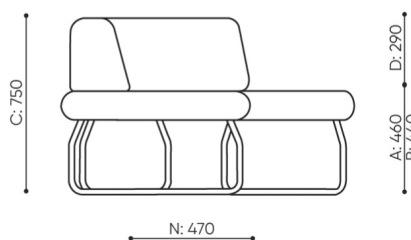

KODE

Metallverbinder zur Garniturverbindung (1 Satz= 2 Stück)

○

Filzgleiter für Holzböden und Paneele

●

abmessungen

LG 45 IN

LG 45 1 IN

bejot:legvan

LG 45 1 OUT

LG 45 0

- A Sitzhöhe: Gesamtabmessungen
- B Sitzhöhe
- C Höhe: Gesamtabmessungen
- D Rückenhöhe
- F Gesamtbreite
- G Sitzbreite
- H Rückenbreite
- K Höhe vom Boden bis zur Armlehne
- M Gesamttiefe
- N Sitztiefe