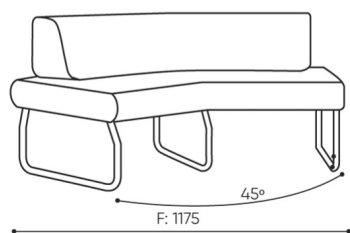

KODE

Metallverbinder zur Garniturverbindung (1 Satz= 2 Stück)

○

Filzgleiter für Holzböden und Paneele

●

abmessungen

LG 45 IN

LG 45 1 IN

bejot:legvan

LG 45 1 OUT

LG 45 0

- A Sitzhöhe: Gesamtabmessungen
- B Sitzhöhe
- C Höhe: Gesamtabmessungen
- D Rückenhöhe
- F Gesamtbreite
- G Sitzbreite
- H Rückenbreite
- K Höhe vom Boden bis zur Armlehne
- M Gesamttiefe
- N Sitztiefe