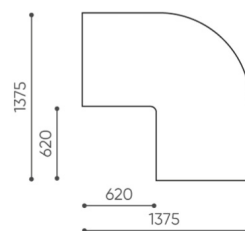

# abmessungen

LG 45 IN

LG 45 1 IN

bejot:legvan

LG 45 1 OUT

LG 45 0

- A Sitzhöhe: Gesamtabmessungen
- B Sitzhöhe
- C Höhe: Gesamtabmessungen
- D Rückenhöhe
- F Gesamtbreite
- G Sitzbreite
- H Rückenbreite
- K Höhe vom Boden bis zur Armlehne
- M Gesamttiefe
- N Sitztiefe