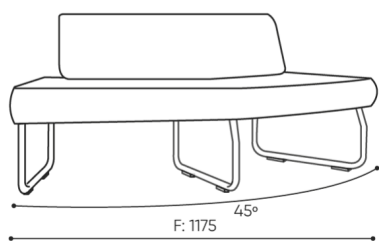

KODE

Metallverbinder zur Garniturverbindung (1 Satz= 2 Stück)

○

Filzgleiter für Holzböden und Paneele

●

abmessungen

LG 45 IN

LG 45 1 IN

bejot:legvan

LG 45 1 OUT

LG 45 0

- A Sitzhöhe: Gesamtabmessungen
- B Sitzhöhe
- C Höhe: Gesamtabmessungen
- D Rückenhöhe
- F Gesamtbreite
- G Sitzbreite
- H Rückenbreite
- K Höhe vom Boden bis zur Armlehne
- M Gesamttiefe
- N Sitztiefe