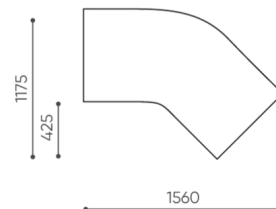

# abmessungen

LG 45 IN

LG 45 1 IN

bejot:legvan

LG 45 1 OUT

LG 45 0

- A Sitzhöhe: Gesamtabmessungen
- B Sitzhöhe
- C Höhe: Gesamtabmessungen
- D Rückenhöhe
- F Gesamtbreite
- G Sitzbreite
- H Rückenbreite
- K Höhe vom Boden bis zur Armlehne
- M Gesamttiefe
- N Sitztiefe