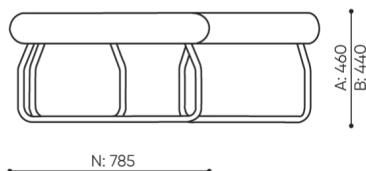

# abmessungen

LG 45 IN

LG 45 1 IN

bejot:legvan

LG 45 1 OUT

LG 45 0

- A Sitzhöhe: Gesamtabmessungen
- B Sitzhöhe
- C Höhe: Gesamtabmessungen
- D Rückenhöhe
- F Gesamtbreite
- G Sitzbreite
- H Rückenbreite
- K Höhe vom Boden bis zur Armlehne
- M Gesamttiefe
- N Sitztiefe