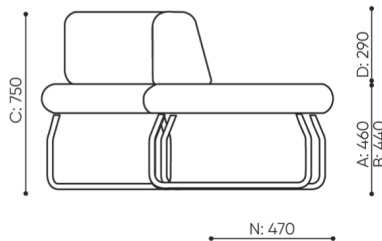

KODE

Metallverbinder zur Garniturverbindung (1 Satz= 2 Stück)

○

Filzgleiter für Holzböden und Paneele

●

abmessungen

LG 45 IN

LG 45 1 IN

bejot:legvan

LG 45 1 OUT

LG 45 0

- A Sitzhöhe: Gesamtabmessungen
- B Sitzhöhe
- C Höhe: Gesamtabmessungen
- D Rückenhöhe
- F Gesamtbreite
- G Sitzbreite
- H Rückenbreite
- K Höhe vom Boden bis zur Armlehne
- M Gesamttiefe
- N Sitztiefe