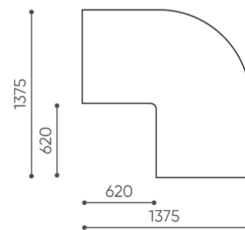

# abmessungen

LG 45 IN

LG 45 1 IN

bejot:legvan

LG 45 1 OUT

LG 45 0

- A Sitzhöhe: Gesamtabmessungen
- B Sitzhöhe
- C Höhe: Gesamtabmessungen
- D Rückenhöhe
- F Gesamtbreite
- G Sitzbreite
- H Rückenbreite
- K Höhe vom Boden bis zur Armlehne
- M Gesamttiefe
- N Sitztiefe