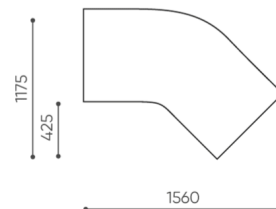

KODE

Metallverbinder zur Garniturverbindung (1 Satz= 2 Stück)

○

Filzgleiter für Holzböden und Paneele

●

abmessungen

LG 45 IN

LG 45 1 IN

bejot:legvan

LG 45 1 OUT

LG 45 0

- A Sitzhöhe: Gesamtabmessungen
- B Sitzhöhe
- C Höhe: Gesamtabmessungen
- D Rückenhöhe
- F Gesamtbreite
- G Sitzbreite
- H Rückenbreite
- K Höhe vom Boden bis zur Armlehne
- M Gesamttiefe
- N Sitztiefe