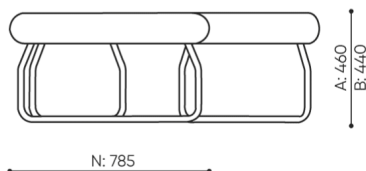

KODE

Metallverbinder zur Garniturverbindung (1 Satz= 2 Stück)

○

Filzgleiter für Holzböden und Paneele

●

abmessungen

LG 45 IN

LG 45 1 IN

bejot:legvan

LG 45 1 OUT

LG 45 0

- A Sitzhöhe: Gesamtabmessungen
- B Sitzhöhe
- C Höhe: Gesamtabmessungen
- D Rückenhöhe
- F Gesamtbreite
- G Sitzbreite
- H Rückenbreite
- K Höhe vom Boden bis zur Armlehne
- M Gesamttiefe
- N Sitztiefe