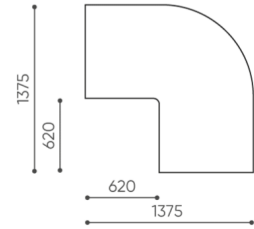

## technische daten

LG 90 IN

Standard ●  
Option ○

Gestell	KODE
Pulverbeschichtet (Farbgebung nach Bejot-Musterkatalog)	●
Zusätzliche Ausstattung	KODE
Metallverbinder zur Garniturverbindung (1 Satz= 2 Stück)	○
Filzgleiter für Holzböden und Paneele	●

# abmessungen

LG 90 IN

LG 90 1 IN

bejot:legvan

LG 90 1 OUT

LG 90 0

- A Sitzhöhe: Gesamtabmessungen
- B Sitzhöhe
- C Höhe: Gesamtabmessungen
- D Rückenhöhe
- F Gesamtbreite
- G Sitzbreite
- H Rückenbreite
- K Höhe vom Boden bis zur Armlehne
- M Gesamttiefe
- N Sitztiefe