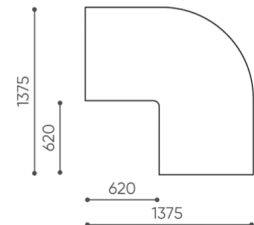

# abmessungen

LG 90 IN

LG 90 1 IN

bejot:legvan

LG 90 1 OUT

LG 90 0

- A Sitzhöhe: Gesamtabmessungen
- B Sitzhöhe
- C Höhe: Gesamtabmessungen
- D Rückenhöhe
- F Gesamtbreite
- G Sitzbreite
- H Rückenbreite
- K Höhe vom Boden bis zur Armlehne
- M Gesamttiefe
- N Sitztiefe