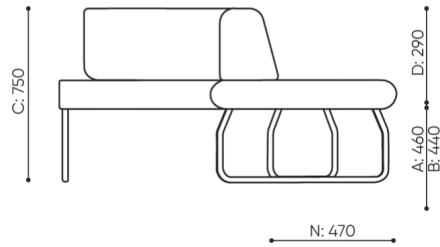

## technische daten

LG 90 IN

Standard ●  
Option ○

Gestell	KODE
Pulverbeschichtet (Farbgebung nach Bejot-Musterkatalog)	●
Zusätzliche Ausstattung	KODE
Metallverbinder zur Garniturverbindung (1 Satz= 2 Stück)	○
Filzgleiter für Holzböden und Paneele	●

# abmessungen

LG 90 IN

LG 90 1 IN

bejot:legvan

LG 90 1 OUT

LG 90 0

- A Sitzhöhe: Gesamtabmessungen
- B Sitzhöhe
- C Höhe: Gesamtabmessungen
- D Rückenhöhe
- F Gesamtbreite
- G Sitzbreite
- H Rückenbreite
- K Höhe vom Boden bis zur Armlehne
- M Gesamttiefe
- N Sitztiefe