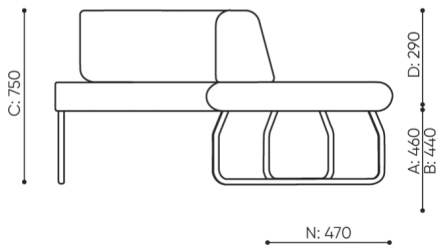

KODE

Metallverbinder zur Garniturverbindung (1 Satz= 2 Stück)

○

Filzgleiter für Holzböden und Paneele

●

abmessungen

LG 90 IN

LG 90 1 IN

bejot:legvan

LG 90 1 OUT

LG 90 0

- A Sitzhöhe: Gesamtabmessungen
- B Sitzhöhe
- C Höhe: Gesamtabmessungen
- D Rückenhöhe
- F Gesamtbreite
- G Sitzbreite
- H Rückenbreite
- K Höhe vom Boden bis zur Armlehne
- M Gesamttiefe
- N Sitztiefe