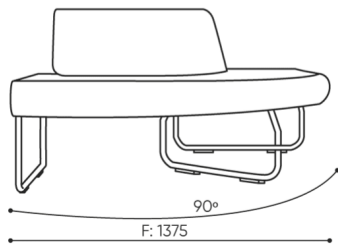

## technische daten

LG 90 IN

Standard ●  
Option ○

Gestell	KODE
Pulverbeschichtet (Farbgebung nach Bejot-Musterkatalog)	●
Zusätzliche Ausstattung	KODE
Metallverbinder zur Garniturverbindung (1 Satz= 2 Stück)	○
Filzgleiter für Holzböden und Paneele	●

# abmessungen

LG 90 IN

LG 90 1 IN

bejot:legvan

LG 90 1 OUT

LG 90 0

- A Sitzhöhe: Gesamtabmessungen
- B Sitzhöhe
- C Höhe: Gesamtabmessungen
- D Rückenhöhe
- F Gesamtbreite
- G Sitzbreite
- H Rückenbreite
- K Höhe vom Boden bis zur Armlehne
- M Gesamttiefe
- N Sitztiefe