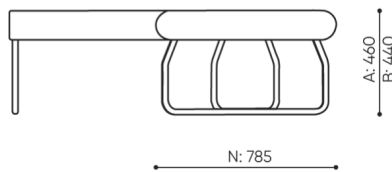

## technische daten

LG 90 IN

Standard ●  
Option ○

Gestell	KODE
Pulverbeschichtet (Farbgebung nach Bejot-Musterkatalog)	●
Zusätzliche Ausstattung	KODE
Metallverbinder zur Garniturverbindung (1 Satz= 2 Stück)	○
Filzgleiter für Holzböden und Paneele	●

# abmessungen

LG 90 IN

LG 90 1 IN

bejot:legvan

LG 90 1 OUT

LG 90 0

- A Sitzhöhe: Gesamtabmessungen
- B Sitzhöhe
- C Höhe: Gesamtabmessungen
- D Rückenhöhe
- F Gesamtbreite
- G Sitzbreite
- H Rückenbreite
- K Höhe vom Boden bis zur Armlehne
- M Gesamttiefe
- N Sitztiefe