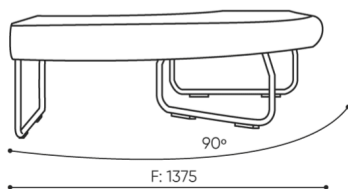

KODE

Metallverbinder zur Garniturverbindung (1 Satz= 2 Stück)

○

Filzgleiter für Holzböden und Paneele

●

abmessungen

LG 90 IN

LG 90 1 IN

bejot:legvan

LG 90 1 OUT

LG 90 0

- A Sitzhöhe: Gesamtabmessungen
- B Sitzhöhe
- C Höhe: Gesamtabmessungen
- D Rückenhöhe
- F Gesamtbreite
- G Sitzbreite
- H Rückenbreite
- K Höhe vom Boden bis zur Armlehne
- M Gesamttiefe
- N Sitztiefe