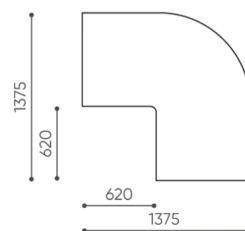

KODE

Metallverbinder zur Garniturverbindung (1 Satz= 2 Stück)

○

Filzgleiter für Holzböden und Paneele

●

abmessungen

LG 90 IN

LG 90 1 IN

bejot:legvan

LG 90 1 OUT

LG 90 0

- A Sitzhöhe: Gesamtabmessungen
- B Sitzhöhe
- C Höhe: Gesamtabmessungen
- D Rückenhöhe
- F Gesamtbreite
- G Sitzbreite
- H Rückenbreite
- K Höhe vom Boden bis zur Armlehne
- M Gesamttiefe
- N Sitztiefe