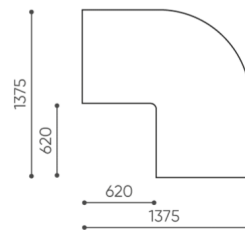

KODE

Metallverbinder zur Garniturverbindung (1 Satz= 2 Stück)

○

Filzgleiter für Holzböden und Paneele

●

abmessungen

LG 90 IN

LG 90 1 IN

bejot:legvan

LG 90 1 OUT

LG 90 0

- A Sitzhöhe: Gesamtabmessungen
- B Sitzhöhe
- C Höhe: Gesamtabmessungen
- D Rückenhöhe
- F Gesamtbreite
- G Sitzbreite
- H Rückenbreite
- K Höhe vom Boden bis zur Armlehne
- M Gesamttiefe
- N Sitztiefe