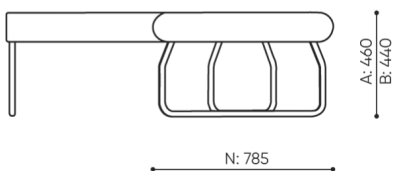

KODE

Metallverbinder zur Garniturverbindung (1 Satz= 2 Stück)

○

Filzgleiter für Holzböden und Paneele

●

abmessungen

LG 90 IN

LG 90 1 IN

bejot:legvan

LG 90 1 OUT

LG 90 0

- A Sitzhöhe: Gesamtabmessungen
- B Sitzhöhe
- C Höhe: Gesamtabmessungen
- D Rückenhöhe
- F Gesamtbreite
- G Sitzbreite
- H Rückenbreite
- K Höhe vom Boden bis zur Armlehne
- M Gesamttiefe
- N Sitztiefe