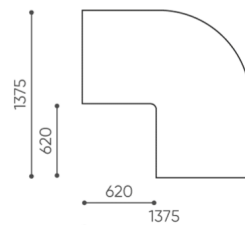

KODE

Metallverbinder zur Garniturverbindung (1 Satz= 2 Stück)

○

Filzgleiter für Holzböden und Paneele

●

abmessungen

LG 90 IN

LG 90 1 IN

bejot:legvan

LG 90 1 OUT

LG 90 0

- A Sitzhöhe: Gesamtabmessungen
- B Sitzhöhe
- C Höhe: Gesamtabmessungen
- D Rückenhöhe
- F Gesamtbreite
- G Sitzbreite
- H Rückenbreite
- K Höhe vom Boden bis zur Armlehne
- M Gesamttiefe
- N Sitztiefe