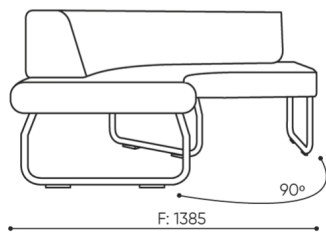

## technische daten

LG 90 IN

Standard ●  
Option ○

Gestell	KODE
Pulverbeschichtet (Farbgebung nach Bejot-Musterkatalog)	●
Zusätzliche Ausstattung	KODE
Metallverbinder zur Garniturverbindung (1 Satz= 2 Stück)	○
Filzgleiter für Holzböden und Paneele	●

# abmessungen

LG 90 IN

LG 90 1 IN

bejot:legvan

LG 90 1 OUT

LG 90 0

- A Sitzhöhe: Gesamtabmessungen
- B Sitzhöhe
- C Höhe: Gesamtabmessungen
- D Rückenhöhe
- F Gesamtbreite
- G Sitzbreite
- H Rückenbreite
- K Höhe vom Boden bis zur Armlehne
- M Gesamttiefe
- N Sitztiefe