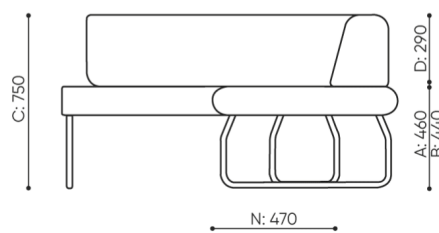

## technische daten

LG 90 IN

Standard ●  
Option ○

Gestell	KODE
Pulverbeschichtet (Farbgebung nach Bejot-Musterkatalog)	●
Zusätzliche Ausstattung	KODE
Metallverbinder zur Garniturverbindung (1 Satz= 2 Stück)	○
Filzgleiter für Holzböden und Paneele	●

# abmessungen

LG 90 IN

LG 90 1 IN

bejot:legvan

LG 90 1 OUT

LG 90 0

- A Sitzhöhe: Gesamtabmessungen
- B Sitzhöhe
- C Höhe: Gesamtabmessungen
- D Rückenhöhe
- F Gesamtbreite
- G Sitzbreite
- H Rückenbreite
- K Höhe vom Boden bis zur Armlehne
- M Gesamttiefe
- N Sitztiefe