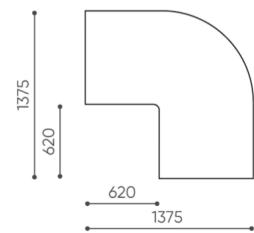

# abmessungen

LG 90 IN

LG 90 1 IN

bejot:legvan

LG 90 1 OUT

LG 90 0

- A Sitzhöhe: Gesamtabmessungen
- B Sitzhöhe
- C Höhe: Gesamtabmessungen
- D Rückenhöhe
- F Gesamtbreite
- G Sitzbreite
- H Rückenbreite
- K Höhe vom Boden bis zur Armlehne
- M Gesamttiefe
- N Sitztiefe