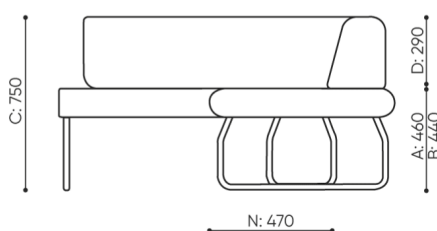

KODE

Metallverbinder zur Garniturverbindung (1 Satz= 2 Stück)

○

Filzgleiter für Holzböden und Paneele

●

abmessungen

LG 90 IN

LG 90 1 IN

bejot:legvan

LG 90 1 OUT

LG 90 0

- A Sitzhöhe: Gesamtabmessungen
- B Sitzhöhe
- C Höhe: Gesamtabmessungen
- D Rückenhöhe
- F Gesamtbreite
- G Sitzbreite
- H Rückenbreite
- K Höhe vom Boden bis zur Armlehne
- M Gesamttiefe
- N Sitztiefe