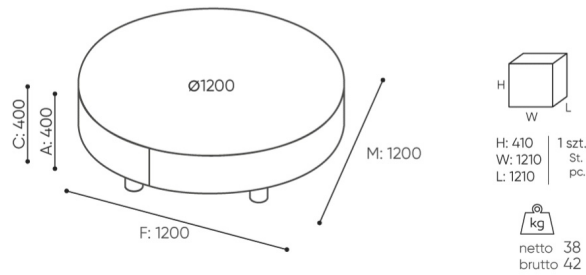

Mediaport

Mediaport Round PIX (schwarz-B) - 1 x V-Steckdosen	1V	○
Mediaport Round PIX (schwarz-B) - 2 x USB-Ladegerät	MICC	○

Polsterung

Bei der Version mit Rückenlehne ist es möglich, innerhalb der gleichen Polsterung in 2 Farben zu fertigen (erste Farbe - Sitz / zweite Farbe - Rückenlehne)		○
---	--	---

abmessungen

NP P12

NB P12

- A Sitzhöhe: Gesamtabmessungen
- B Sitzhöhe
- C Höhe: Gesamtabmessungen
- D Rückenhöhe
- F Gesamtbreite
- G Sitzbreite
- H Rückenbreite
- K Höhe vom Boden bis zur Armlehne
- M Gesamttiefe
- N Sitztiefe