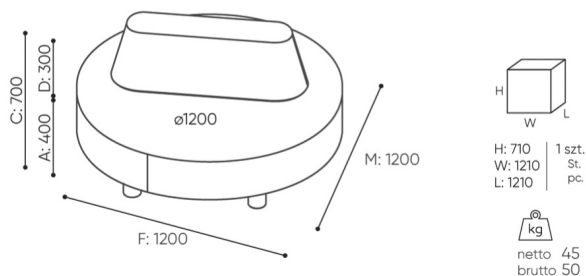

Mediaport

Mediaport Round PIX (schwarz-B) - 1 x V-Steckdosen	1V	○
Mediaport Round PIX (schwarz-B) - 2 x USB-Ladegerät	MICC	○

Polsterung

Bei der Version mit Rückenlehne ist es möglich, innerhalb der gleichen Polsterung in 2 Farben zu fertigen (erste Farbe - Sitz / zweite Farbe - Rückenlehne)		○
---	--	---

abmessungen

NP PO12

NB PO12

- A Sitzhöhe: Gesamtabmessungen
- B Sitzhöhe
- C Höhe: Gesamtabmessungen
- D Rückenhöhe
- F Gesamtbreite
- G Sitzbreite
- H Rückenbreite
- K Höhe vom Boden bis zur Armlehne
- M Gesamttiefe
- N Sitztiefe