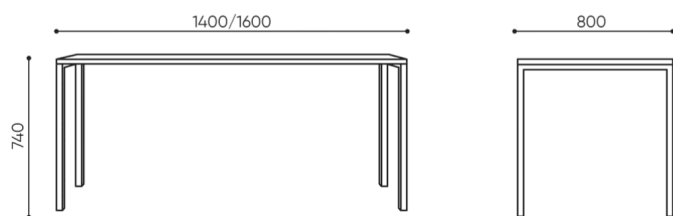

abmessungen

OT 4L

1400	1600	
H: 160	H: 160	1 szt.
W: 1500	W: 1600	St.
L: 820	L: 820	pc.

netto	30	33
brutto	35	38

OT 4L

H Höhe: Gesamtabmessungen

W Gesamtbreite

L Gesamttiefe

Die Abmessungen sind ungefähr und können je nach ausgewählter Produktkonfiguration ändern. Die Anforderungen der Norm werden immer erfüllt.