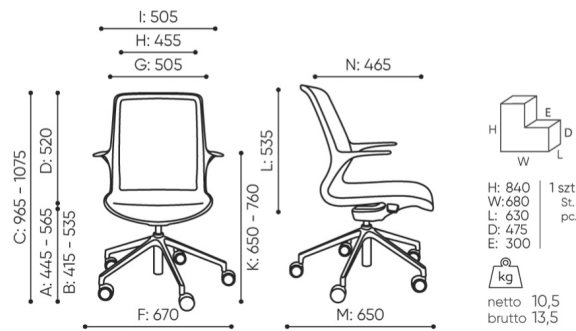

Netz
hellgrau

Netz
schwarz

bejot:ovidio

technische daten

OV 5R

Standard
Option

Mechanik	KODE	
Wippmechanik (in Rahmenfarbe) mit Arretierung der Rückenlehne in 1 Position	OV	<input checked="" type="radio"/>
Sitzschale	KODE	
Netz, schwarz	MOBL	<input checked="" type="radio"/>
Netz, hellgrau	MOLG	<input type="radio"/>
Strickware schwarzgrau meliert	SGR	<input type="radio"/>
Fußkreuz		
Fußkreuz 5-armiges poliertes Aluminium (Chromeffekt) Ø700	36	<input checked="" type="radio"/>
Fußkreuz 5-armiges pulverbeschichtetes Aluminium (Farbgebung nach Bejot-Musterkatalog) Ø700	37	<input type="radio"/>
Armlehnen	KODE	
Fixe Armlehnen, nicht einstellbar		<input checked="" type="radio"/>
Rollen	KODE	
Harte Rollen für weiche Böden Ø 65 mit Bremsen	DEMA	<input checked="" type="radio"/>
Weiche Rollen für harte Böden Ø 65 mit Bremsen	DEMAD	<input type="radio"/>
Farbgebung	KODE	
OV 5R black - Rahmen, Mechanik und Armlehne in Farbe schwarz	BLACK	

abmessungen

OV 5R

OV 5R

- A Sitzhöhe: Gesamtabmessungen
- B Sitzhöhe: Messung nach PN EN 1335-1
- C Stuhlhöhe
- D Rückenhöhe
- F Gesamtbreite des Stuhles / Kreuzes
- G Sitzbreite
- H Rückenbreite
- I Breite zwischen den Armlehnen
- K Höhe vom Boden bis zur Armlehne
- L Rückenlänge
- M Gesamttiefe des Stuhles
- N Sitztiefe