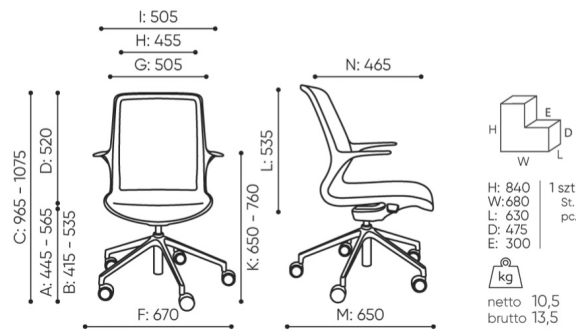

Netz
hellgrau

Netz
schwarz

bejot:ovidio

technische daten

OV 5R

Standard
Option

Mechanik	KODE	
Wippmechanik (in Rahmenfarbe) mit Arretierung der Rückenlehne in 1 Position	OV	<input checked="" type="radio"/>
Sitzschale	KODE	
Netz, schwarz	MOBL	<input checked="" type="radio"/>
Netz, hellgrau	MOLG	<input type="radio"/>
Strickware schwarzgrau meliert	SGR	<input type="radio"/>
Fußkreuz		
Fußkreuz 5-armiges poliertes Aluminium (Chromeffekt) Ø700	36	<input checked="" type="radio"/>
Fußkreuz 5-armiges pulverbeschichtetes Aluminium (Farbgebung nach Bejot-Musterkatalog) Ø700	37	<input type="radio"/>
Armlehnen	KODE	
Fixe Armlehnen, nicht einstellbar		<input checked="" type="radio"/>
Rollen	KODE	
Harte Rollen für weiche Böden Ø 65 mit Bremsen	DEMA	<input checked="" type="radio"/>
Weiche Rollen für harte Böden Ø 65 mit Bremsen	DEMAD	<input type="radio"/>
Farbgebung	KODE	
OV 5R black - Rahmen, Mechanik und Armlehne in Farbe schwarz	BLACK	

abmessungen

OV 5R

OV 5R

- A Sitzhöhe: Gesamtabmessungen
- B Sitzhöhe: Messung nach PN EN 1335-1
- C Stuhlhöhe
- D Rückenhöhe
- F Gesamtbreite des Stuhles / Kreuzes
- G Sitzbreite
- H Rückenbreite
- I Breite zwischen den Armlehnen
- K Höhe vom Boden bis zur Armlehne
- L Rückenlänge
- M Gesamttiefe des Stuhles
- N Sitztiefe

Die Abmessungen sind ungefähr und können je nach ausgewählter Produktkonfiguration ändern. Die Anforderungen der Norm werden immer erfüllt.

für die sammlung verfügbare materialien

Membrane

Netz Ovidio

Metal