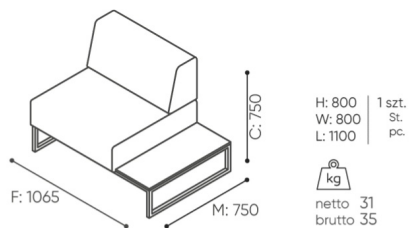

Verbinder

Unabhängiger Verbinder zum Verbinden von 2 Strukturen L-PL ○

Gleiter

Gleiter für Keramik- und Betonböden und für Bodenbeläge PK ●

Filzgleiter für Holzböden und Paneele PF ○

Mediaport (am Sitz montiert)

Mediaport Round PIX (weiß-W oder schwarz-B) - 1 Spannungssteckdose 230V [typ]IV ○

Mediaport Round PIX (weiß-W oder schwarz-B) - 2 x USB-Ladegerät MICC ○

Mediaport (an der Armlehne montiert)

Mediaport Round PIX (weiß-W oder schwarz-B) - 1 Spannungssteckdose 230V	[typ]IV	<input type="radio"/>
Mediaport Round PIX (weiß-W oder schwarz-B) - 2 x USB-Ladegerät	MICC	<input type="radio"/>
Induktion-Ladegerät eingebaut in der Tischplatte	IC	<input type="radio"/>

abmessungen

PL 15

PL 15 PT

PL 15 ST

PL 15 PA

PL 15 SA

- A Sitzhöhe: Gesamtabmessungen
- B Sitzhöhe
- C Höhe: Gesamtabmessungen
- D Rückenhöhe
- F Gesamtbreite
- G Sitzbreite
- H Rückenbreite
- K Höhe vom Boden bis zur Armlehne
- M Gesamttiefe
- N Sitztiefe