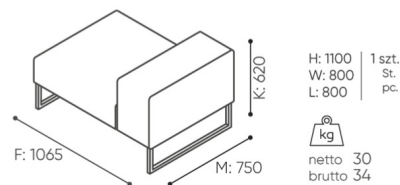

abmessungen

PL 15

PL 15 PT

PL 15 ST

PL 15 PA

PL 15 SA

- A Sitzhöhe: Gesamtabmessungen
- B Sitzhöhe
- C Höhe: Gesamtabmessungen
- D Rückenhöhe
- F Gesamtbreite
- G Sitzbreite
- H Rückenbreite
- K Höhe vom Boden bis zur Armlehne
- M Gesamttiefe
- N Sitztiefe

Die Abmessungen sind ungefähr und können je nach ausgewählter Produktkonfiguration ändern. Die Anforderungen der Norm werden immer erfüllt.

für die sammlung verfügbare materialien

1. Preisgruppe	Bond, Fenno, Keimo, Sawana
2. Preisgruppe	Alpa, Charles, Charles - Studio Design, Cura, Pastel, Roccia, Valencia
3. Preisgruppe	Ally, Ally SD, Alpa-Studio Design, Blazer, Cura SD, Easy SD, Oceanic, Silvertex , Silvertex - Studio Design, Synergy, Synergy - Studio Design, Valencia - Studio Design
4. Preisgruppe	Heritage, Oceanic-Studio Design, Remix - Studio Design
5. Preisgruppe	Accessoire, Steelcut Trio 3
Leder	Leder
Tischplatte	Brettschichteichenholz, Laminierte Platte
Metal	Metall - pulverbeschichtet