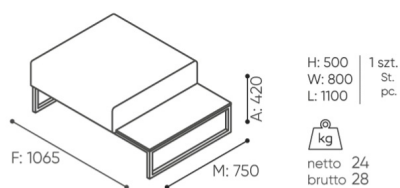

Mediaport Round PIX (weiß-W oder schwarz-B) - 1 Spannungssteckdose 230V [typ]IV ○

Mediaport Round PIX (weiß-W oder schwarz-B) - 2 x USB-Ladegerät MICC ○

Mediaport (an der Armlehne montiert)

Mediaport Round PIX (weiß-W oder schwarz-B) - 1 Spannungssteckdose 230V	[typ]IV	<input type="radio"/>
Mediaport Round PIX (weiß-W oder schwarz-B) - 2 x USB-Ladegerät	MICC	<input type="radio"/>
Induktion-Ladegerät eingebaut in der Tischplatte	IC	<input type="radio"/>

abmessungen

PL 15

PL 15 PT

PL 15 ST

PL 15 PA

PL 15 SA

- A Sitzhöhe: Gesamtabmessungen
- B Sitzhöhe
- C Höhe: Gesamtabmessungen
- D Rückenhöhe
- F Gesamtbreite
- G Sitzbreite
- H Rückenbreite
- K Höhe vom Boden bis zur Armlehne
- M Gesamttiefe
- N Sitztiefe