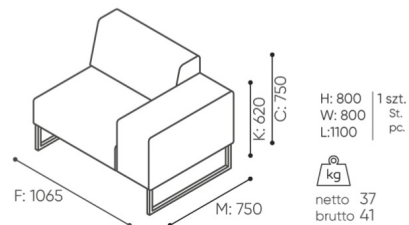

abmessungen

PL 15

PL 15 PT

PL 15 ST

PL 15 PA

PL 15 SA

- A Sitzhöhe: Gesamtabmessungen
- B Sitzhöhe
- C Höhe: Gesamtabmessungen
- D Rückenhöhe
- F Gesamtbreite
- G Sitzbreite
- H Rückenbreite
- K Höhe vom Boden bis zur Armlehne
- M Gesamttiefe
- N Sitztiefe

Die Abmessungen sind ungefähr und können je nach ausgewählter Produktkonfiguration ändern. Die Anforderungen der Norm werden immer erfüllt.

für die sammlung verfügbare materialien

1. Preisgruppe	Bond, Fenno, Keimo, Sawana
2. Preisgruppe	Alpa, Charles, Charles - Studio Design, Cura, Pastel, Roccia, Valencia
3. Preisgruppe	Ally, Ally SD, Alpa-Studio Design, Blazer, Cura SD, Easy SD, Oceanic, Silvertex , Silvertex - Studio Design, Synergy, Synergy - Studio Design, Valencia - Studio Design
4. Preisgruppe	Heritage, Oceanic-Studio Design, Remix - Studio Design
5. Preisgruppe	Accessoire, Steelcut Trio 3
Leder	Leder
Tischplatte	Brettschichteichenholz, Laminierte Platte
Metal	Metall - pulverbeschichtet