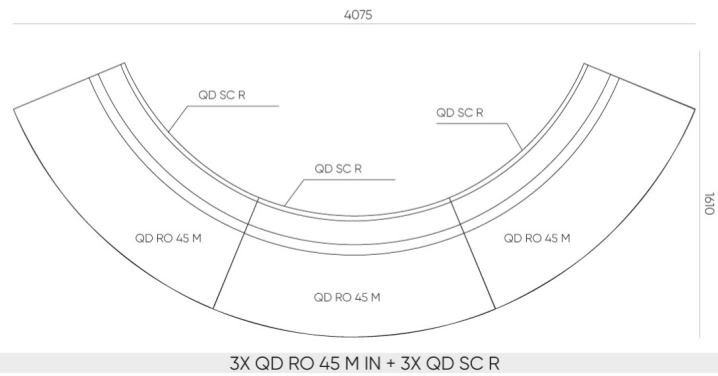

abmessungen

QD RO 45 M IN + QD SCR

- A Sitzhöhe: Gesamtabmessungen
- B Sitzhöhe
- C Höhe: Gesamtabmessungen
- D Rückenhöhe
- F Gesamtbreite
- G Sitzbreite
- H Rückenbreite
- K Höhe vom Boden bis zur Armlehne
- M Gesamttiefe
- N Sitztiefe

Die Abmessungen sind ungefähr und können je nach ausgewählter Produktkonfiguration ändern. Die Anforderungen der Norm werden immer erfüllt.

für die sammlung verfügbare materialien

1. Preisgruppe	Bond, Fenno, Keimo, Sawana
2. Preisgruppe	Alpa, Charles, Charles - Studio Design, Cura, Pastel, Roccia, Valencia
3. Preisgruppe	Ally, Ally SD, Alpa-Studio Design, Blazer, Cura SD, Easy SD, Oceanic, Silvertex , Silvertex - Studio Design, Synergy, Synergy - Studio Design, Valencia - Studio Design
4. Preisgruppe	Heritage, Oceanic-Studio Design, Remix - SD Social Swing chair
5. Preisgruppe	Accessoire, Steelcut Trio 3
Leder	Leder
Tischplatte	Laminierte Platte
Metal	Metall - pulverbeschichtet