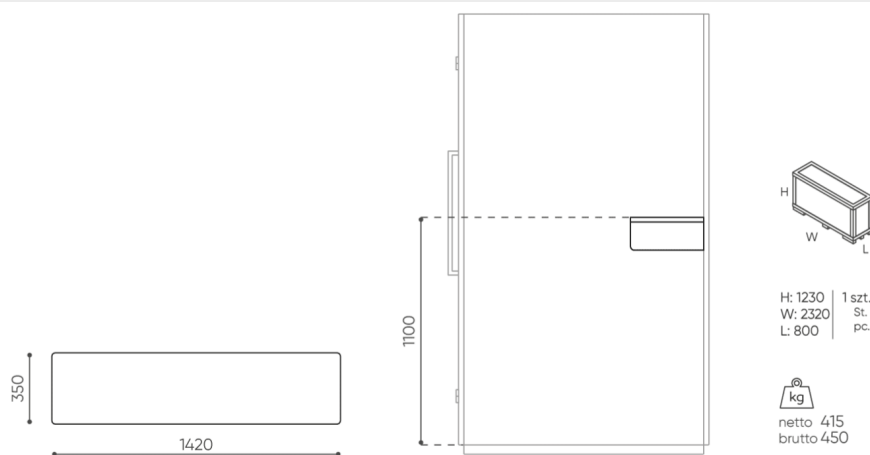

#### Beschreibung

---

Akustische Kabine für 2 Personen	QD WPB 2
Akustikkabine für 1 Person, mit Arbeitsplatz (Tischplatte nicht höhenverstellbar)	QD WPB OR
Akustikkabine für 1 Person, mit Arbeitsplatz (Tischplatte höhenverstellbar)	QD WPB HR

# abmessungen

QD WPB 2

QD WPB

bejot:quadra\_booths

QD WPB 2

Die Abmessungen haben nur den informativen Charakter und können je nach ausgewählter Produktkonfiguration variieren. Die Anforderungen der Norm sind immer erfüllt.