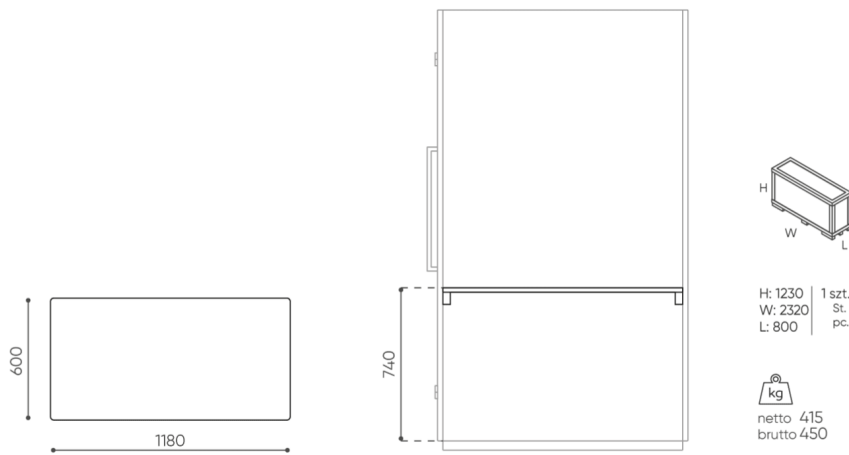

QD WPB 0R

Akustikkabine für 1 Person, mit Arbeitsplatz (Tischplatte höhenverstellbar)

QD WPB HR

abmessungen

QD WPB

QD WPB

bejot:quadra_booths

QD WPB OR

QD WPB HR

Die Abmessungen haben nur den informativen Charakter und können je nach ausgewählter Produktkonfiguration variieren. Die Anforderungen der Norm sind immer erfüllt.

für die sammlung verfügbare materialien