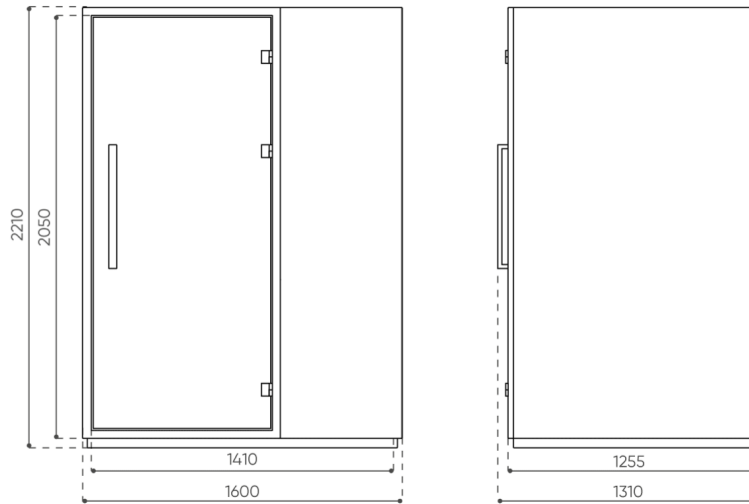

DIS

Schwarzer Tabletpad/Smartfonpad (bildet integrales Teil der Tischplatte)

TS

Beschreibung

Akustische Kabine für 2 Personen

QD WPB 2

Akustikkabine für 1 Person, mit Arbeitsplatz (Tischplatte nicht höhenverstellbar)

QD WPB 0R

Akustikkabine für 1 Person, mit Arbeitsplatz (Tischplatte höhenverstellbar)

QD WPB HR

abmessungen

QD WPB

QD WPB

bejot:quadra_booths

QD WPB OR