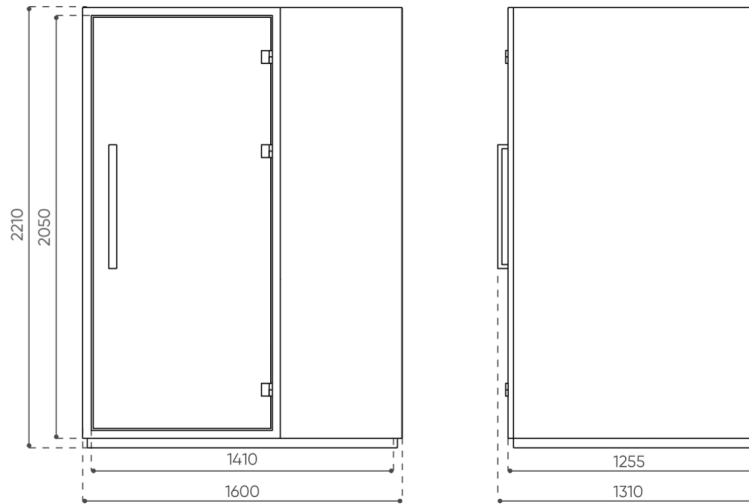

abmessungen

QD WPB

QD WPB

bejot:quadra_booths