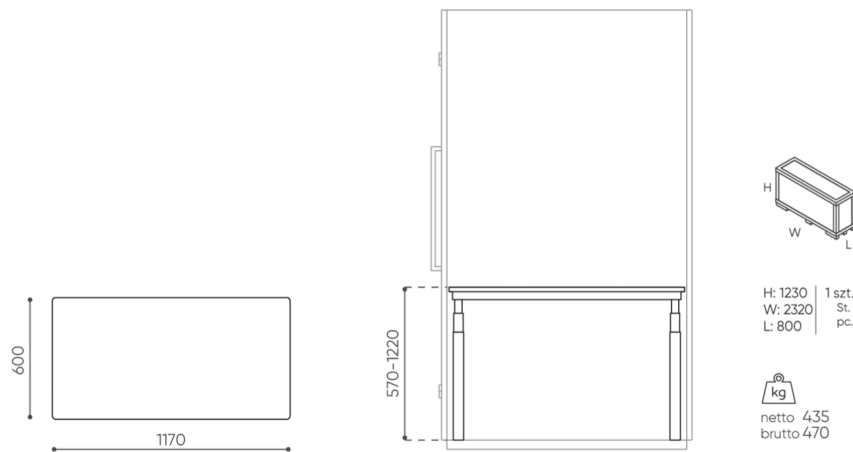

QD WPB 0R

Akustikkabine für 1 Person, mit Arbeitsplatz (Tischplatte höhenverstellbar)

QD WPB HR

abmessungen

QD WPB

QD WPB

bejot:quadra_booths

QD WPB OR

QD WPB HR

Die Abmessungen haben nur den informativen Charakter und können je nach ausgewählter Produktkonfiguration variieren. Die Anforderungen der Norm sind immer erfüllt.

für die sammlung verfügbare materialien