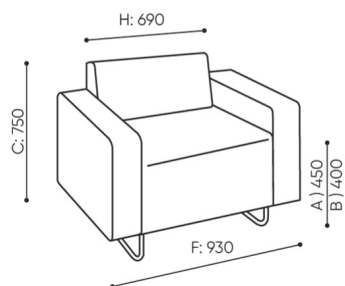

technische daten

QD 421

Standard ●
Option ○

Gestell	KODE	
Pulverbeschichtet (Farbgebung nach Bejot-Musterkatalog)		●
Verchromt		○
Gleiter		
Gleiter für Keramik- und Betonböden und für Bodenbeläge	PK	●
Filzgleiter für Holzböden und Paneele	PF	○
Zusätzliche Ausstattung		
Media port: 1 Steckdose 230V (Typ E - Polen, Frankreich/ Typ F - Deutschland/ Typ G - Grossbritannien) + 2 x USB	[typ]2VCC	○
Media port: 2 Steckdose 230V (Typ E - Polen, Frankreich/ Typ F - Deutschland/ Typ G - Grossbritannien)	[typ]2VV	○

abmessungen

QD 421

H: 800 | 1 szt.
W: 690 | St.
L: 930 | pc.

netto 37
brutto 41

QD 421

- A Sitzhöhe: Gesamtabmessungen
- B Sitzhöhe
- C Höhe: Gesamtabmessungen
- D Rückenhöhe
- F Gesamtbreite
- G Sitzbreite
- H Rückenbreite
- K Höhe vom Boden bis zur Armlehne
- M Gesamttiefe
- N Sitztiefe

bejot:quadra

Die Abmessungen sind ungefähr und können je nach ausgewählter Produktkonfiguration ändern. Die Anforderungen der Norm werden immer erfüllt.

für die sammlung verfügbare materialien

1. Preisgruppe	Bond, Fenno, Keimo, Sawana
2. Preisgruppe	Alpa, Charles, Charles - Studio Design, Cura, Pastel, Roccia, Valencia
3. Preisgruppe	Ally, Ally SD, Alpa-Studio Design, Blazer, Cura SD, Easy SD, Oceanic, Silvertex , Synergy, Synergy - Studio Design
4. Preisgruppe	Oceanic-Studio Design, Remix - Studio Design
5. Preisgruppe	Steelcut Trio 3
Tischplatte	Laminierte Platte
Metal	Metall - pulverbeschichtet