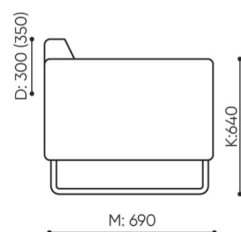

technische daten

QD 421

Standard ●
Option ○

Gestell	KODE	
Pulverbeschichtet (Farbgebung nach Bejot-Musterkatalog)		●
Verchromt		○
Gleiter		
Gleiter für Keramik- und Betonböden und für Bodenbeläge	PK	●
Filzgleiter für Holzböden und Paneele	PF	○
Zusätzliche Ausstattung		
Media port: 1 Steckdose 230V (Typ E - Polen, Frankreich/ Typ F - Deutschland/ Typ G - Grossbritannien) + 2 x USB	[typ]2VCC	○
Media port: 2 Steckdose 230V (Typ E - Polen, Frankreich/ Typ F - Deutschland/ Typ G - Grossbritannien)	[typ]2VV	○

abmessungen

QD 421

H: 800 | 1 szt.
W: 690 | St.
L: 930 | pc.

netto 37
brutto 41

QD 421

- A Sitzhöhe: Gesamtabmessungen
- B Sitzhöhe
- C Höhe: Gesamtabmessungen
- D Rückenhöhe
- F Gesamtbreite
- G Sitzbreite
- H Rückenbreite
- K Höhe vom Boden bis zur Armlehne
- M Gesamttiefe
- N Sitztiefe

bejot:quadra

Die Abmessungen sind ungefähr und können je nach ausgewählter Produktkonfiguration ändern. Die Anforderungen der Norm werden immer erfüllt.

für die sammlung verfügbare materialien

1. Preisgruppe	Bond, Fenno, Keimo, Sawana
2. Preisgruppe	Alpa, Charles, Charles - Studio Design, Cura, Pastel, Roccia, Valencia
3. Preisgruppe	Ally, Ally SD, Alpa-Studio Design, Blazer, Cura SD, Easy SD, Oceanic, Silvertex , Synergy, Synergy - Studio Design
4. Preisgruppe	Oceanic-Studio Design, Remix - Studio Design
5. Preisgruppe	Steelcut Trio 3
Tischplatte	Laminierte Platte
Metal	Metall - pulverbeschichtet