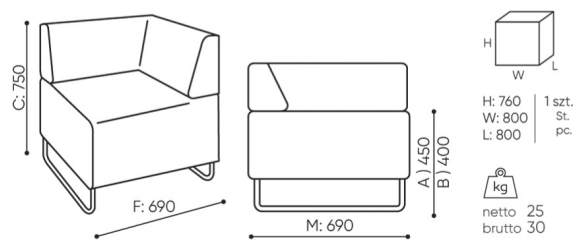

technische daten

QD 690

Standard ●
Option ○

QD 690

QD PO690

QD C

bejot:quadra

Gestell	KODE	
Pulverbeschichtet (Farbgebung nach Bejot-Musterkatalog)		●
Verchromt		○
Gleiter		
Gleiter für Keramik- und Betonböden und für Bodenbeläge	PK	●
Filzgleiter für Holzböden und Paneele	PF	○
Zusätzliche Ausstattung		
Verbinder für Verbindung der 2 Sitze (KPL)	L-PQ	○
Media port: 1 Steckdose 230V (Typ E - Polen, Frankreich/ Typ F - Deutschland/ Typ G - Grossbritannien) + 2 x USB	[typ]2VCC	○
Media port: 2 Steckdose 230V (Typ E - Polen, Frankreich/ Typ F - Deutschland/ Typ G - Grossbritannien)	[typ]2VW	○

abmessungen

QD 690

bejot:quadra

QD C/ QDC-L/ QDC-R

- A Sitzhöhe: Gesamtabmessungen
- B Sitzhöhe
- C Höhe: Gesamtabmessungen
- D Rückenhöhe
- F Gesamtbreite
- G Sitzbreite
- H Rückenbreite
- K Höhe vom Boden bis zur Armlehne
- M Gesamttiefe
- N Sitztiefe

Die Abmessungen sind ungefähr und können je nach ausgewählter Produktkonfiguration ändern. Die Anforderungen der Norm werden immer erfüllt.

für die sammlung verfügbare materialien

1. Preisgruppe	Bond, Fenno, Keimo, Sawana
2. Preisgruppe	Alpa, Charles, Charles - Studio Design, Cura, Pastel, Roccia, Valencia
3. Preisgruppe	Ally, Ally SD, Alpa-Studio Design, Blazer, Cura SD, Easy SD, Oceanic, Silvertex , Synergy, Synergy - Studio Design
4. Preisgruppe	Oceanic-Studio Design, Remix - Studio Design
5. Preisgruppe	Steelcut Trio 3
Tischplatte	Laminierte Platte
Metal	Metall - pulverbeschichtet