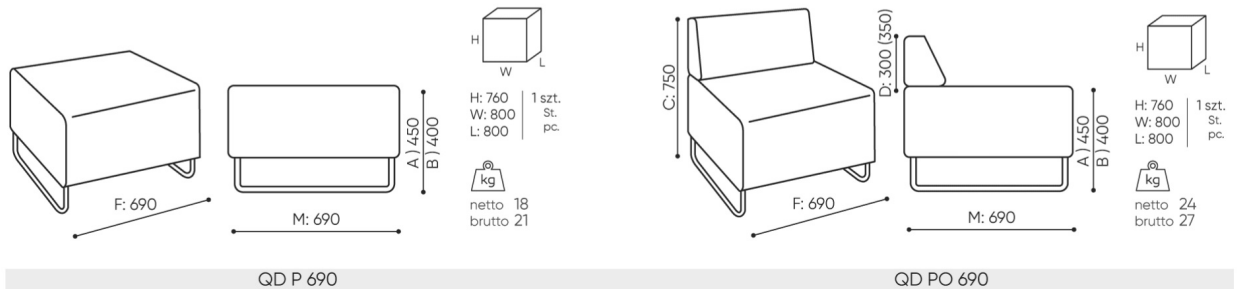

technische daten

QD 690

Standard ●
Option ○

QD 690

QD PO690

QD C

bejot:quadra

Gestell	KODE	
Pulverbeschichtet (Farbgebung nach Bejot-Musterkatalog)		●
Verchromt		○
Gleiter		
Gleiter für Keramik- und Betonböden und für Bodenbeläge	PK	●
Filzgleiter für Holzböden und Paneele	PF	○
Zusätzliche Ausstattung		
Verbinder für Verbindung der 2 Sitze (KPL)	L-PQ	○
Media port: 1 Steckdose 230V (Typ E - Polen, Frankreich/ Typ F - Deutschland/ Typ G - Grossbritannien) + 2 x USB	[typ]2VCC	○
Media port: 2 Steckdose 230V (Typ E - Polen, Frankreich/ Typ F - Deutschland/ Typ G - Grossbritannien)	[typ]2VW	○

abmessungen

QD 690

bejot:quadra

QD C/ QDC-L/ QDC-R

- A Sitzhöhe: Gesamtabmessungen
- B Sitzhöhe
- C Höhe: Gesamtabmessungen
- D Rückenhöhe
- F Gesamtbreite
- G Sitzbreite
- H Rückenbreite
- K Höhe vom Boden bis zur Armlehne
- M Gesamttiefe
- N Sitztiefe