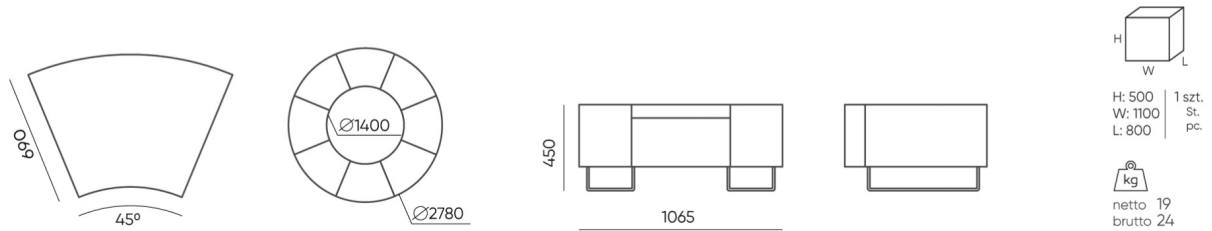

abmessungen

QD R45 S

bejot:quadra

QD R 45 S

QD RO 45 S IN

QD RO 45 S OUT

- A Sitzhöhe: Gesamtabmessungen
- B Sitzhöhe
- C Höhe: Gesamtabmessungen
- D Rückenhöhe
- F Gesamtbreite
- G Sitzbreite
- H Rückenbreite
- K Höhe vom Boden bis zur Armlehne
- M Gesamttiefe
- N Sitztiefe