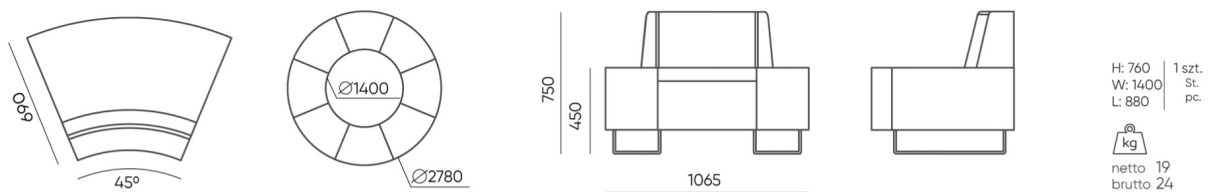

abmessungen

QD R45 S

bejot:quadra

QD R 45 S

QD RO 45 S IN

QD RO 45 S OUT

- A Sitzhöhe: Gesamtabmessungen
- B Sitzhöhe
- C Höhe: Gesamtabmessungen
- D Rückenhöhe
- F Gesamtbreite
- G Sitzbreite
- H Rückenbreite
- K Höhe vom Boden bis zur Armlehne
- M Gesamttiefe
- N Sitztiefe