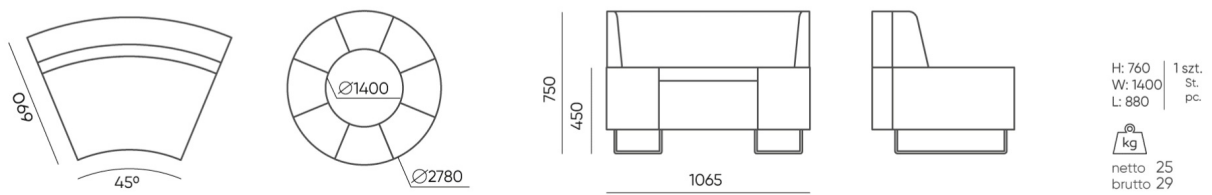

abmessungen

QD R45 S

bejot:quadra

QD R 45 S

QD RO 45 S IN

QD RO 45 S OUT

- A Sitzhöhe: Gesamtabmessungen
- B Sitzhöhe
- C Höhe: Gesamtabmessungen
- D Rückenhöhe
- F Gesamtbreite
- G Sitzbreite
- H Rückenbreite
- K Höhe vom Boden bis zur Armlehne
- M Gesamttiefe
- N Sitztiefe

Die Abmessungen sind ungefähr und können je nach ausgewählter Produktkonfiguration ändern. Die Anforderungen der Norm werden immer erfüllt.

für die sammlung verfügbare materialien

- 1. Preisgruppe Bond, Fenno, Keimo, Sawana
- 2. Preisgruppe Alpa, Charles, Charles - Studio Design, Cura, Pastel, Roccia, Valencia
- 3. Preisgruppe Ally, Ally SD, Alpa-Studio Design, Blazer, Cura SD, Easy SD, Oceanic, Silververtex , Synergy, Synergy - Studio Design
- 4. Preisgruppe Oceanic-Studio Design, Remix - Studio Design
- 5. Preisgruppe Steelcut Trio 3
- Tischplatte Laminierte Platte
- Metal Metall - pulverbeschichtet