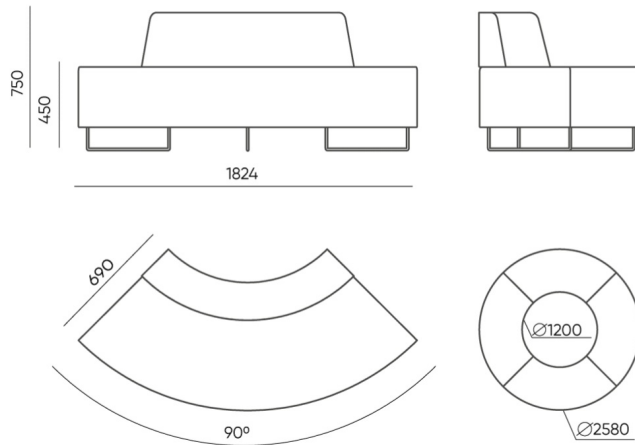

technische daten

QD R90

Standard ●
Option ○

QD R90

QD RO90 IN

QD RO90 OUT

bejot:quadra

Gestell

KODE

Verbinder für die Verbindung der zwei Sitze (Satz) L-PQ ○

abmessungen

QD R90

H
W
L

H: 500 | 1 szt.
W: 1840 | St.
L: 800 | pc.

kg

netto 31
brutto 37

QD R90

H
W
L

H: 750 | 1 szt.
W: 1840 | St.
L: 800 | pc.

kg

netto 36
brutto 42

QD RO90 IN

H
W
L

H: 750 | 1 szt.
W: 1840 | St.
L: 800 | pc.

kg

netto 41
brutto 46

QD RO90 OUT

bejot:quadra

- A Sitzhöhe: Gesamtabmessungen
- B Sitzhöhe
- C Höhe: Gesamtabmessungen
- D Rückenhöhe
- F Gesamtbreite
- G Sitzbreite
- H Rückenbreite
- K Höhe vom Boden bis zur Armlehne
- M Gesamttiefe
- N Sitztiefe