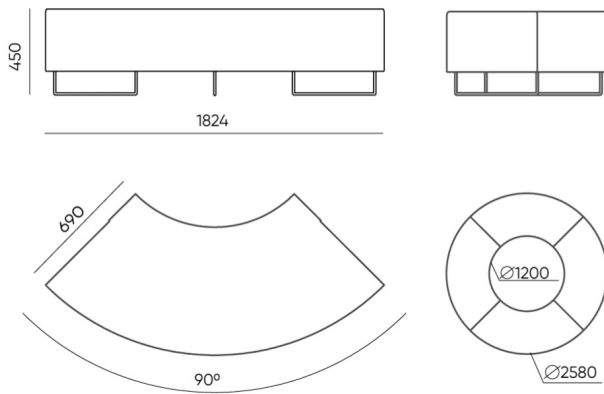

technische daten

QD R90

Standard ●
Option ○

QD R90

QD RO90 IN

QD RO90 OUT

bejot:quadra

Gestell

KODE

Verbinder für die Verbindung der zwei Sitze (Satz) L-PQ ○

abmessungen

QD R90

H
W
L

H: 500 | 1 szt.
W: 1840 | St.
L: 800 | pc.

kg

netto 31
brutto 37

QD R90

H
W
L

H: 750 | 1 szt.
W: 1840 | St.
L: 800 | pc.

kg

netto 36
brutto 42

QD RO90 IN

H
W
L

H: 750 | 1 szt.
W: 1840 | St.
L: 800 | pc.