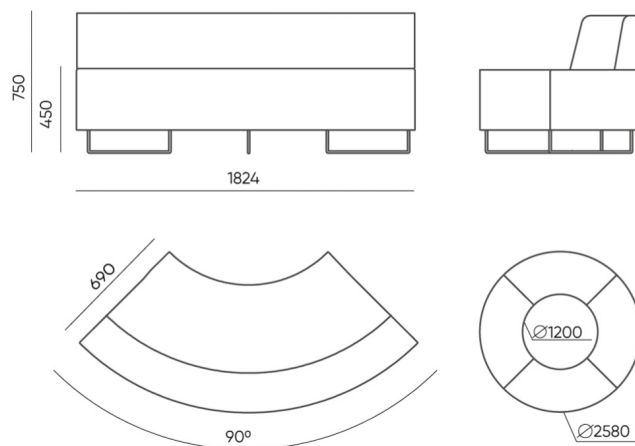

KODE

Verbinder für die Verbindung der zwei Sitze (Satz) L-PQ ○

abmessungen

QD R90

H
W
L

H: 500 | 1 szt.
W: 1840 | St.
L: 800 | pc.

kg

netto 31
brutto 37

QD R90

H
W
L

H: 750 | 1 szt.
W: 1840 | St.
L: 800 | pc.

kg

netto 36
brutto 42

QD RO90 IN

H
W
L

H: 750 | 1 szt.
W: 1840 | St.
L: 800 | pc.

kg

netto 41
brutto 46

QD RO90 OUT

bejot:quadra

- A Sitzhöhe: Gesamtabmessungen
- B Sitzhöhe
- C Höhe: Gesamtabmessungen
- D Rückenhöhe
- F Gesamtbreite
- G Sitzbreite
- H Rückenbreite
- K Höhe vom Boden bis zur Armlehne
- M Gesamttiefe
- N Sitztiefe

Die Abmessungen sind ungefähr und können je nach ausgewählter Produktkonfiguration ändern. Die Anforderungen der Norm werden immer erfüllt.

für die sammlung verfügbare materialien

1. Preisgruppe	Bond, Fenno, Keimo, Sawana
2. Preisgruppe	Alaska, Alpa, Charles, Charles - Studio Design, Cura, Pastel, Roccia, Valencia
3. Preisgruppe	Ally, Ally SD, Alpa-Studio Design, Blazer, Cura SD, Cyber SD, Easy SD, Oceanic, Silvertex , Synergy, Synergy - Studio Design
4. Preisgruppe	Oceanic-Studio Design, Remix - Studio Design
5. Preisgruppe	Steelcut Trio 3
Tischplatte	Laminierte Platte
Metal	Metall - pulverbeschichtet