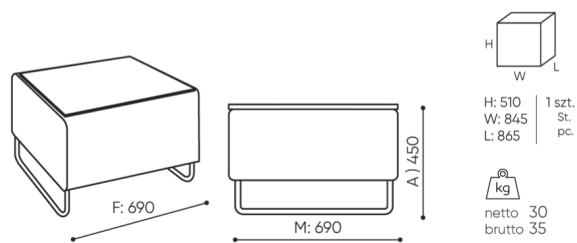

## technische daten

QD T690B

Standard ●  
Option ○

Gestell	KODE	
Pulverbeschichtet (Farbgebung nach Bejot-Musterkatalog)		●
Verchromt		○
Melaminplatte		
Gleiter		
Gleiter für Keramik- und Betonböden und für Bodenbeläge	PK	●
Filzgleiter für Holzböden und Paneele	PF	○
Zusätzliche Ausstattung		
Verbinder für Verbindung der 2 Sitze (KPL)	L-PQ	○
Media port: 1 Steckdose 230V (Typ E - Polen, Frankreich/ Typ F - Deutschland/ Typ G - Grossbritannien) + 2 x USB	[typ]2VCC	○
Media port: 2 Steckdose 230V (Typ E - Polen, Frankreich/ Typ F - Deutschland/ Typ G - Grossbritannien)	[typ]2VV	○

# abmessungen

QD T690B

QD T690B

- A Sitzhöhe: Gesamtabmessungen
- B Sitzhöhe
- C Höhe: Gesamtabmessungen
- D Rückenhöhe
- F Gesamtbreite
- G Sitzbreite
- H Rückenbreite
- K Höhe vom Boden bis zur Armlehne
- M Gesamttiefe
- N Sitztiefe