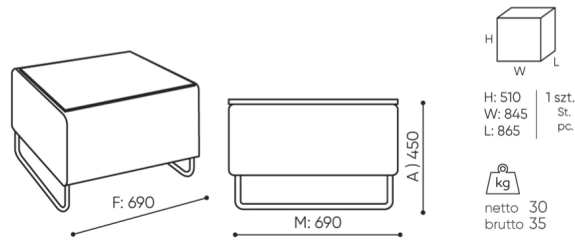

## technische daten

QD T690B

Standard ●  
Option ○

Gestell	KODE	
Pulverbeschichtet (Farbgebung nach Bejot-Musterkatalog)		●
Verchromt		○
Melaminplatte		
Gleiter		
Gleiter für Keramik- und Betonböden und für Bodenbeläge	PK	●
Filzgleiter für Holzböden und Paneele	PF	○
Zusätzliche Ausstattung		
Verbinder für Verbindung der 2 Sitze (KPL)	L-PQ	○
Media port: 1 Steckdose 230V (Typ E - Polen, Frankreich/ Typ F - Deutschland/ Typ G - Grossbritannien) + 2 x USB	[typ]2VCC	○
Media port: 2 Steckdose 230V (Typ E - Polen, Frankreich/ Typ F - Deutschland/ Typ G - Grossbritannien)	[typ]2VV	○

# abmessungen

QD T690B

QD T690B

- A Sitzhöhe: Gesamtabmessungen
- B Sitzhöhe
- C Höhe: Gesamtabmessungen
- D Rückenhöhe
- F Gesamtbreite
- G Sitzbreite
- H Rückenbreite
- K Höhe vom Boden bis zur Armlehne
- M Gesamttiefe
- N Sitztiefe