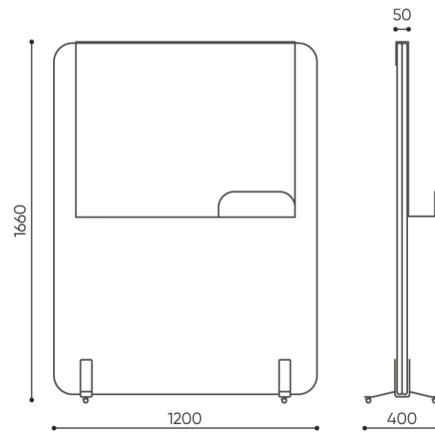

### Tafel

---

Trocken abwischbare Magnettafel, pulverbeschichtet in Weißglanz oder Schwarzglanz

SV O MBL

# abmessungen

## SV mobile board

SV SC1200 + BCW + SV O MBL

**H** Höhe: Gesamtabmessungen

**W** Gesamtbreite

**L** Gesamttiefe

Die Abmessungen sind ungefähr und können je nach ausgewählter Produktkonfiguration ändern. Die Anforderungen der Norm werden immer erfüllt.