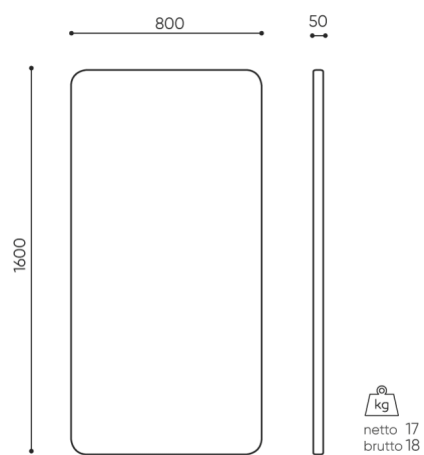

technische daten

SV PSF16

Standard ●
Option ○

bejot:selva

Montageart	KODE
Befestigungssatz mit 4 Montageleine 1,5 m lang	●
Montageseil in einer nicht Standardlänge – gegen Aufpreis für jede weitere 1 m Seil (Satz) über 1,5 m	○

abmessungen

SV PSF16

SV PSF16

- H** Höhe: Gesamtabmessungen
- W** Gesamtbreite
- L** Gesamttiefe

Die Abmessungen sind ungefähr und können je nach ausgewählter Produktkonfiguration ändern. Die Anforderungen der Norm werden immer erfüllt.