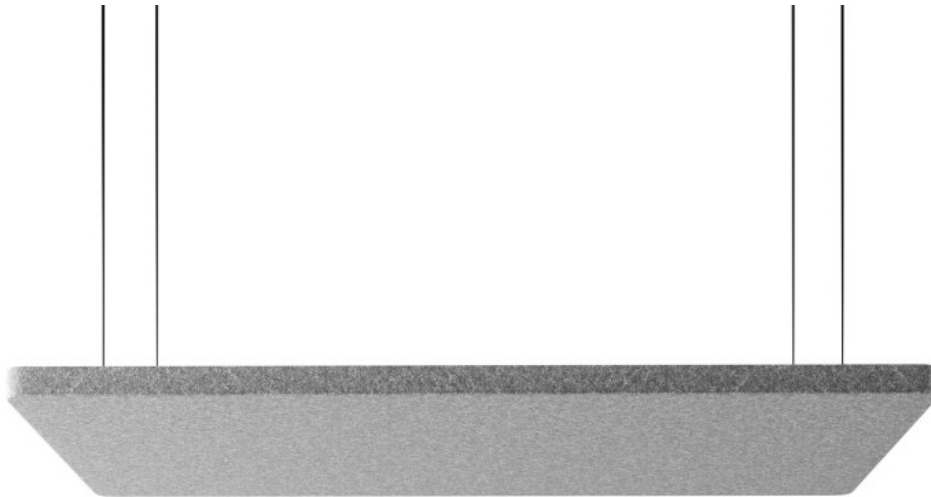

selva

SV PSF16

: produktblatt

Die akustischen Paneele und Bildschirme reduzieren effektiv Lärm und verbessern den Arbeitskomfort in offenen Büroflächen. Sie wurden entwickelt, um Geräusche von lauten Bürogeräten und Gesprächen der Mitarbeiter zu absorbieren, was eine bessere Konzentration ermöglicht

design:
Ronald Straubel

Produkt Website
[Link zur Website](#)

bejot:

vorteile der sammlung

Sorgen Sie für den Arbeitskomfort

Selva ist eine Antwort auf den Bedarf nach einem größeren Arbeitskomfort durch die Verbesserung der Akustik in offenen Büroräumen. Es gewährleistet, dass der wahrnehmbare Lärm um durchschnittlich 8dB, d.h. um fast die Hälfte verringert werden kann.

technische daten

SV PSF16

Standard ●
Option ○

bejot:selva

Montageart	KODE
Befestigungssatz mit 4 Montageleine 1,5 m lang	●
Montageseil in einer nicht Standardlänge – gegen Aufpreis für jede weitere 1 m Seil (Satz) über 1,5 m	○