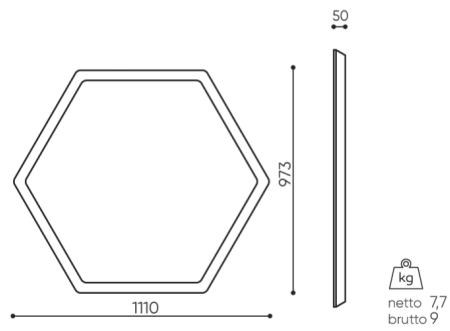

## technische daten

SBS H60

Standard   
Option

Montageart	KODE
Befestigungssatz mit 4 Montageleine 1,5 m lang	<input checked="" type="radio"/>
Montageleine mit nicht standardmäßiger Länge (Aufpreis jeweils 1m Kabel zusätzlich über 1,5m) *	<input type="radio"/>

# abmessungen

SBS H60

SBS / SBW H60

**H** Höhe: Gesamtabmessungen

**W** Gesamtbreite

**L** Gesamttiefe

Die Abmessungen sind ungefähr und können je nach ausgewählter Produktkonfiguration ändern. Die Anforderungen der Norm werden immer erfüllt.