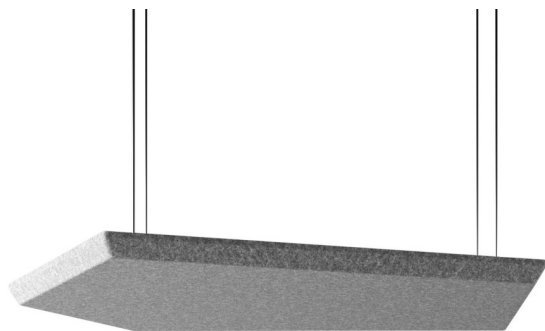

für die sammlung verfügbare materialien

1. Preisgruppe	Bond, Fenno, Sawana
2. Preisgruppe	Alaska, Alpa, Charles, Charles - Studio Design, Cura, Era - Studio Design, Pastel, Roccia
3. Preisgruppe	Ally, Ally SD, Alpa-Studio Design, Blazer, Cura SD, Cyber SD, Easy SD, Oceanic, Synergy, Synergy - Studio Design
4. Preisgruppe	Heritage, Oceanic-Studio Design, Remix - Studio Design
5. Preisgruppe	Steelcut Trio 3

bejot:silent_block