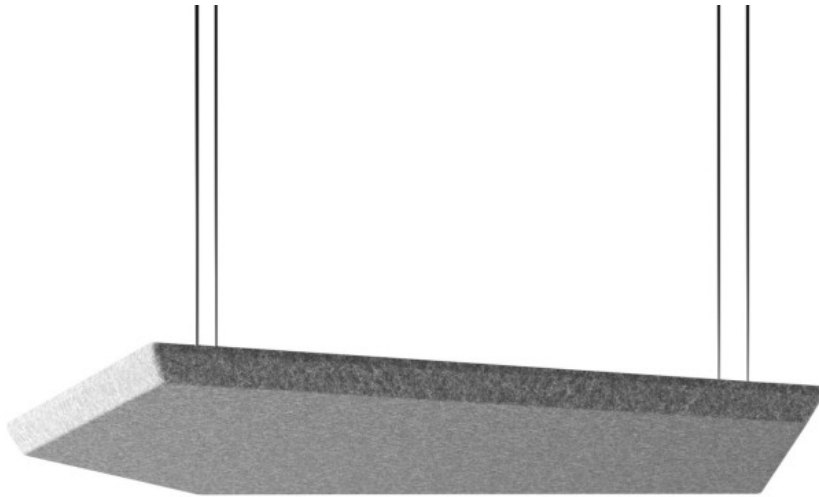

# silent\_block

SBS P105

: produktblatt

Das moderne Design und die einfache Montage ermöglichen eine kreative Raumgestaltung ohne Kompromisse bei den akustischen Eigenschaften. Eine breite Palette von Polstergeweben und die Vielfalt der verfügbaren Formen bieten unendliche Möglichkeiten, maßgeschneiderte Layouts für jede Inneneinrichtung zu schaffen