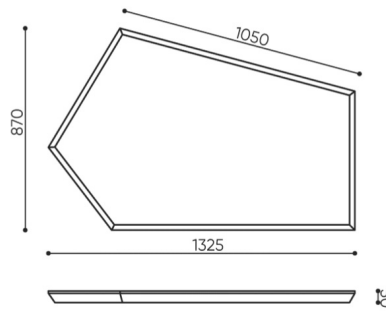

Akustische Parameter

Schallabsorptionskoeffizient α_w nach PN-EN ISO 11654:1999 - **0,9**

Schallabsorptionsklasse nach PN - EN ISO 11654:1999 - **A**

technische daten

SBS P60

Standard
Option

Montageart	KODE
Befestigungssatz mit 4 Montageleine 1,5 m lang	<input checked="" type="radio"/>
Montageleine mit nicht standardmäßiger Länge (Aufpreis jeweils 1m Kabel zusätzlich über 1,5m) *	<input type="radio"/>

*Montageleine können auf Kundenwunsch geschnitten werden, um die erforderliche Länge zu erreichen

abmessungen

SBS P60

kg
netto 18
brutto 19

kg
netto 8,7
brutto 10

SBS / SBW P60

SBS / SBW P105

- H** Höhe: Gesamtabmessungen
- W** Gesamtbreite
- L** Gesamttiefe