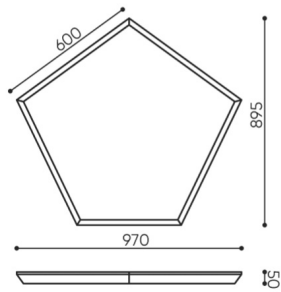

Akustische Parameter

Schallabsorptionskoeffizient α_w nach PN-EN ISO 11654:1999 - **0,9**

Schallabsorptionsklasse nach PN - EN ISO 11654:1999 - **A**

technische daten

SBS P60

Standard
Option

Montageart	KODE
Befestigungssatz mit 4 Montageleine 1,5 m lang	<input checked="" type="radio"/>
Montageleine mit nicht standardmäßiger Länge (Aufpreis jeweils 1m Kabel zusätzlich über 1,5m) *	<input type="radio"/>

*Montageleine können auf Kundenwunsch geschnitten werden, um die erforderliche Länge zu erreichen

abmessungen

SBS P60

kg
netto 18
brutto 19

kg
netto 8,7
brutto 10

SBS / SBW P60

SBS / SBW P105

- H** Höhe: Gesamtabmessungen
- W** Gesamtbreite
- L** Gesamttiefe