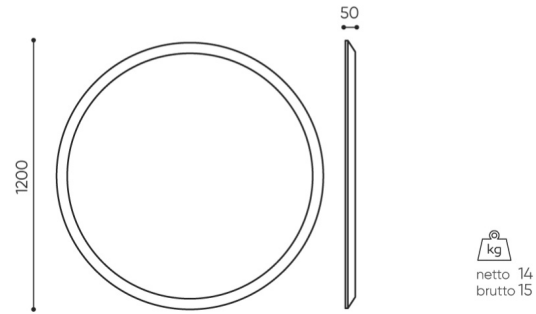

Akustische Parameter

Schallabsorptionskoeffizient α_w nach PN-EN ISO 11654:1999 - **0,9**

Schallabsorptionsklasse nach PN - EN ISO 11654:1999 - **A**

technische daten

SBS R120

Standard
Option

Montageart	KODE
Befestigungssatz mit 4 Montageleine 1,5 m lang	<input checked="" type="radio"/>
Montageleine mit nicht standardmäßiger Länge (Aufpreis jeweils 1m Kabel zusätzlich über 1,5m) *	<input type="radio"/>

*Montageleine können auf Kundenwunsch geschnitten werden, um die erforderliche Länge zu erreichen

abmessungen

SBS R120

SBS /SBW R120

H Höhe: Gesamtabmessungen

W Gesamtbreite

L Gesamttiefe

Die Abmessungen sind ungefähr und können je nach ausgewählter Produktkonfiguration ändern. Die Anforderungen der Norm werden immer erfüllt.