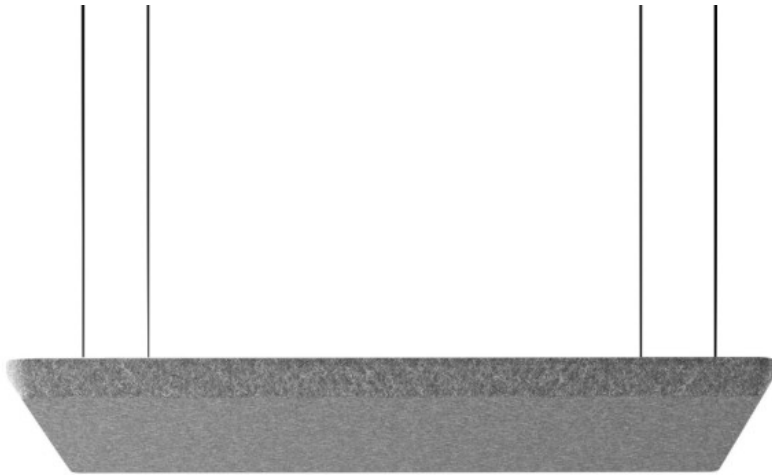

silent_block

SBS RC120

: produktblatt

Das moderne Design und die einfache Montage ermöglichen eine kreative Raumgestaltung ohne Kompromisse bei den akustischen Eigenschaften. Eine breite Palette von Polstergeweben und die Vielfalt der verfügbaren Formen bieten unendliche Möglichkeiten, maßgeschneiderte Layouts für jede Inneneinrichtung zu schaffen

design:
Bejot Development Team

Produkt Website
[Link zur Website](#)

bejot:

vorteile der sammlung

Vielfalt von Formen

Silent Blocks ist eine akustische Neuigkeit, dank der die Anpassung eines entsprechenden akustischen Paneels in den Innenraum kinderleicht wird, ohne auf hervorragende akustische Parameter zu verzichten.

Leichtbau von Paneelen

Der Leichtbau von Paneelen macht sie sowohl als Wandpaneele als auch Deckenpaneele ideal und dies ermöglicht Ihnen, unzählige kreative Systeme zu bilden. Gestalten Sie verrückte Formen mit Silent Blocks und zeigen Sie, dass Akustik nicht langweilig werden kann.

*Montageleine können auf Kundenwunsch geschnitten werden, um die erforderliche Länge zu erreichen

abmessungen

SBS RC120

SBS / SBW RC120

H Höhe: Gesamtabmessungen

W Gesamtbreite

L Gesamttiefe

Die Abmessungen sind ungefähr und können je nach ausgewählter Produktkonfiguration ändern. Die Anforderungen der Norm werden immer erfüllt.