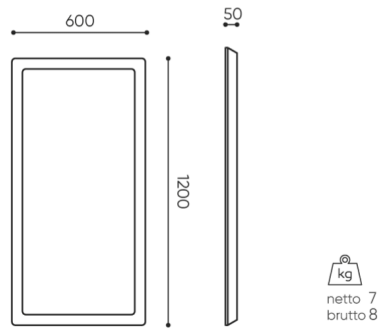

Akustische Parameter

Schallabsorptionskoeffizient α_w nach PN-EN ISO 11654:1999 - **0,9**

Schallabsorptionsklasse nach PN - EN ISO 11654:1999 - **A**

technische daten

SBS RC120

Standard
Option

Montageart	KODE
Befestigungssatz mit 4 Montageleine 1,5 m lang	<input checked="" type="radio"/>
Montageleine mit nicht standardmäßiger Länge (Aufpreis jeweils 1m Kabel zusätzlich über 1,5m) *	<input type="radio"/>

*Montageleine können auf Kundenwunsch geschnitten werden, um die erforderliche Länge zu erreichen

abmessungen

SBS RC120

SBS / SBW RC120

H Höhe: Gesamtabmessungen

W Gesamtbreite

L Gesamttiefe

Die Abmessungen sind ungefähr und können je nach ausgewählter Produktkonfiguration ändern. Die Anforderungen der Norm werden immer erfüllt.