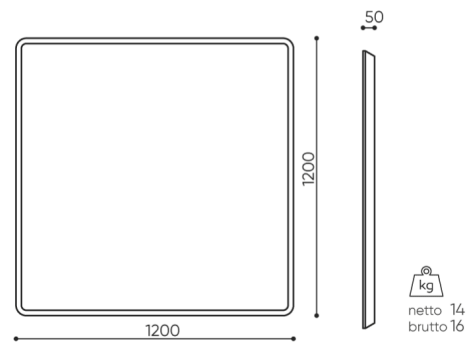

## technische daten

SBS S120

Standard   
Option

Montageart	KODE
Befestigungssatz mit 4 Montageleine 1,5 m lang	<input checked="" type="radio"/>
Montageleine mit nicht standardmäßiger Länge (Aufpreis jeweils 1m Kabel zusätzlich über 1,5m) *	<input type="radio"/>

\*Montageleine können auf Kundenwunsch geschnitten werden, um die erforderliche Länge zu erreichen

Kode	Größe
SBW S30	300x300x50 mm
SBW S60	600x600x50 mm
SBW S120	1200x1200x50 mm

# abmessungen

SBS S120

SBS / SBW S120

**H** Höhe: Gesamtabmessungen

**W** Gesamtbreite

**L** Gesamttiefe

Die Abmessungen sind ungefähr und können je nach ausgewählter Produktkonfiguration ändern. Die Anforderungen der Norm werden immer erfüllt.