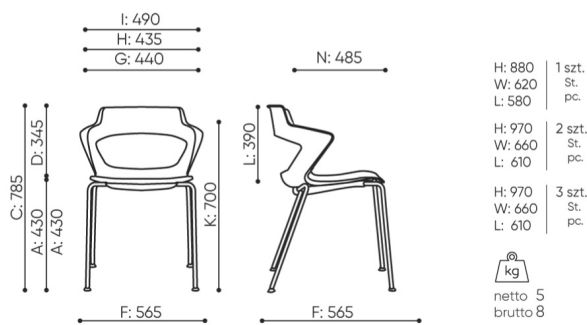

Sinnesschmaus

Sky_line ist eine Komposition des Gebrauchskomforts, gewürzt mit einer Prise des modernen und mutigen Designs. Ein wahrer Sinnesschmaus.

technische daten

SK 220 be:basic

Standard ●
Option ○

Gestell	KODE	
Verchromt		●
Pulverbeschichtet (Farbe:weiß RAL 9003, grau ALU, schwarz RAL 9005)		○
Zusätzliche Ausstattung	KODE	
SK 220 - Gleiter für Keramikböden, Betonböden und Teppichböden	TK	●
SK 220 - Filzgleiter für Holzböden und Fußbodenpaneele	TF	○
Version 1N- Distanstück zum Schutz vor Kratzern beim Stapeln		●
Version 2N- Vergrößerungsrahmen		●
Stuhlwagen pulverbeschichtet beim Einkauf von Stühlen Skyline	TR	○
Stuhlwagen pulverbeschichtet verkauft selbständig	TR	○
Produkte verfügbar solange der Vorrat reicht		

abmessungen

SK 220 be:basic

SK 220 1N

bejot:Be:basic Angebot

- A Sitzhöhe: Gesamtabmessungen
- B Sitzhöhe: Messung nach PN EN 1335-1
- C Stuhlhöhe
- D Rückenhöhe
- F Gesamtbreite des Stuhles / Kreuzes
- G Sitzbreite
- H Rückenbreite
- I Breite zwischen den Armlehnen
- K Höhe vom Boden bis zur Armlehne
- L Rückenlänge
- M Gesamttiefe des Stuhles
- N Sitztiefe

Die Abmessungen sind ungefähr und können je nach ausgewählter Produktkonfiguration ändern. Die Anforderungen der Norm werden immer erfüllt.

für die sammlung verfügbare materialien

1. Preisgruppe	Bond, Fenno, Keimo, Sawana
2. Preisgruppe	Alaska, Alpa, Charles, Charles - Studio Design, Cura, Era - Studio Design, Pastel, Roccia, Valencia
3. Preisgruppe	Ally, Ally SD, Alpa-Studio Design, Blazer, Cura SD, Easy SD, Oceanic, Silvertex , Silvertex - Studio Design, Synergy, Synergy - Studio Design, Valencia - Studio Design
4. Preisgruppe	Heritage, Oceanic-Studio Design, Remix - Studio Design
5. Preisgruppe	Accessoire, Steelcut Trio 3
Leder	Leder
Holz	Eichenvollholz
Kunststoff	Kunststoff Sky_line