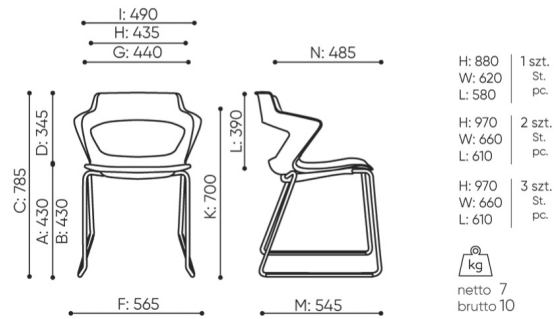

## technische daten

SK 270 be:basic

Standard ●  
Option ○

Gestell	KODE	
Verchromt		●
Pulverbeschichtet (Farbe:weiß RAL 9003, grau ALU, schwarz RAL 9005)		○
Zusätzliche Ausstattung	KODE	
SK 220 - Gleiter für Keramikböden, Betonböden und Teppichböden	TK	●
SK 220 - Filzgleiter für Holzböden und Fußbodenpaneele	TF	○
Version 1N- Distanstück zum Schutz vor Kratzern beim Stapeln		●
Version 2N- Vergrößerungsrahmen		●
Stuhlwagen pulverbeschichtet beim Einkauf von Stühlen Skyline	TR	○
Stuhlwagen pulverbeschichtet verkauft selbständig	TR	○
Produkte verfügbar solange der Vorrat reicht		

# abmessungen

SK 270 be:basic

SK 270 1N

bejot:Be:basic Angebot

- A Sitzhöhe: Gesamtabmessungen
- B Sitzhöhe: Messung nach PN EN 1335-1
- C Stuhlhöhe
- D Rückenhöhe
- F Gesamtbreite des Stuhles / Kreuzes
- G Sitzbreite
- H Rückenbreite
- I Breite zwischen den Armlehnen
- K Höhe vom Boden bis zur Armlehne
- L Rückenlänge
- M Gesamttiefe des Stuhles
- N Sitztiefe