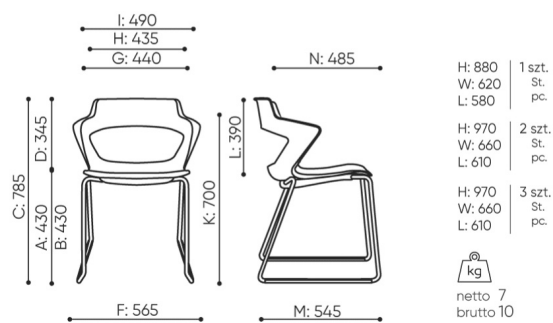

Sinnesschmaus

Sky_line ist eine Komposition des Gebrauchskomforts, gewürzt mit einer Prise des modernen und mutigen Designs. Ein wahrer Sinnesschmaus.

technische daten

SK 270 be:basic

Standard ●
Option ○

bejot:Be:basic Angebot

Produkte verfügbar solange der Vorrat reicht

abmessungen

SK 270 be:basic

SK 270 1N

bejot:Be:basic Angebot

- A Sitzhöhe: Gesamtabmessungen
- B Sitzhöhe: Messung nach PN EN 1335-1
- C Stuhlhöhe
- D Rückenhöhe
- F Gesamtbreite des Stuhles / Kreuzes
- G Sitzbreite
- H Rückenbreite
- I Breite zwischen den Armlehnen
- K Höhe vom Boden bis zur Armlehne
- L Rückenlänge
- M Gesamttiefe des Stuhles
- N Sitztiefe

Die Abmessungen sind ungefähr und können je nach ausgewählter Produktkonfiguration ändern. Die Anforderungen der Norm werden immer erfüllt.

für die sammlung verfügbare materialien

1. Preisgruppe	Bond, Fenno, Keimo, Sawana
2. Preisgruppe	Alaska, Alpa, Charles, Charles - Studio Design, Cura, Era - Studio Design, Pastel, Roccia, Valencia
3. Preisgruppe	Ally, Ally SD, Alpa-Studio Design, Blazer, Cura SD, Easy SD, Oceanic, Silvertex , Silvertex - Studio Design, Synergy, Synergy - Studio Design, Valencia - Studio Design
4. Preisgruppe	Heritage, Oceanic-Studio Design, Remix - Studio Design
5. Preisgruppe	Accessoire, Steelcut Trio 3
Leder	Leder
Holz	Eichenvollholz
Kunststoff	Kunststoff Sky_line