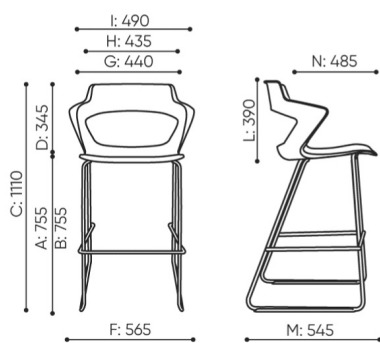

Sinnesschmaus

Sky_line ist eine Komposition des Gebrauchskomforts, gewürzt mit einer Prise des modernen und mutigen Designs. Ein wahrer Sinnesschmaus.

technische daten

SK H be:basic

Standard ●
Option ○

Gestell	KODE
Verchromt	●
Namenscode-Bezeichnungen	KODE
Ganz im Kunststoff	1N
Sitze gepolstert	2N

Produkte verfügbar solange der Vorrat reicht

bejot:Be:basic Angebot

abmessungen

SK H be:basic

H: 1290 1 szt.
W: 640 St.
L: 680 pc.

H: 1290 2 szt.
W: 640 St.
L: 680 pc.

H: 1290 3 szt.
W: 640 St.
L: 680 pc.

netto 8
brutto 11

SK H 1N

bejot:Be:basic Angebot

- A Sitzhöhe: Gesamtabmessungen
- B Sitzhöhe: Messung nach PN EN 1335-1
- C Stuhlhöhe
- D Rückenhöhe
- F Gesamtbreite des Stuhles / Kreuzes
- G Sitzbreite
- H Rückenbreite
- I Breite zwischen den Armlehnen
- K Höhe vom Boden bis zur Armlehne
- L Rückenlänge
- M Gesamttiefe des Stuhles
- N Sitztiefe

Die Abmessungen sind ungefähr und können je nach ausgewählter Produktkonfiguration ändern. Die Anforderungen der Norm werden immer erfüllt.

für die sammlung verfügbare materialien

1. Preisgruppe	Bond, Fenno, Keimo, Sawana
2. Preisgruppe	Alpa, Charles, Charles - Studio Design, Cura, Era - Studio Design, Pastel, Roccia, Valencia
3. Preisgruppe	Ally, Ally SD, Alpa-Studio Design, Blazer, Cura SD, Easy SD, Oceanic, Silvertex , Silvertex - Studio Design, Synergy, Synergy - Studio Design, Valencia - Studio Design
4. Preisgruppe	Heritage, Oceanic-Studio Design, Remix - Studio Design
5. Preisgruppe	Accessoire, Steelcut Trio 3
Leder	Leder
Holz	Eichenvollholz
Kunststoff	Kunststoff Sky_line