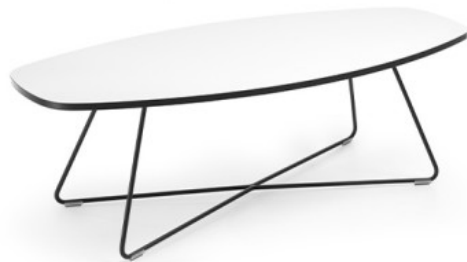

tables:coffee

TB 29 EP 1300

: produktblatt

Eine Serie von originellen Hockern, die individuell an die jeweiligen Anforderungen angepasst werden können. Sie haben die Wahl zwischen der Form der Tischplatte, der Höhe, Farbe und dem Design des Untergestells. Lassen Sie Ihrer Fantasie freien Lauf und wählen Sie ein Modell, das Ihren Anforderungen entspricht und an einen besonderen Einrichtungsstil passt.

design:
Bejot Development Team

Produkt Website
[Link zur Website](#)

bejot:

vorteile der sammlung

Konzipieren Sie Ihren eigenen idealen Tisch

Tables Coffee ist eine Kollektion von originalen Tischen, die dank der Möglichkeit der Wahl von einer Plattenform, Höhe und Breite der Basis eine Vielfalt von Innendekorationen bietet.

Ideal für jeden Raum

Tables Coffee passen ideal in jedem Büroraum, öffentlichem Ort sowie ergänzen stilvolle Hotel- und Restaurants. Lassen Sie Ihrer Fantasie freien Lauf und wählen Sie das Modell, das Ihren Anforderungen entspricht.

technische daten

TB 29 EP 1300

Standard ●
Option ○

Gestell	KODE
Pulverbeschichtet (Farbgebung nach Bejot-Musterkatalog)	●
Verchromt	○
Farben von Melamin-Tischplatten	KODE
Farbgebung nach Bejot-Musterkatalog	●
Zusätzliche Ausstattung	KODE
Gleiter für Keramik- und Betonböden und für Bodenbeläge	PK ●
Filzgleiter für Holzböden und Paneele	PF ○