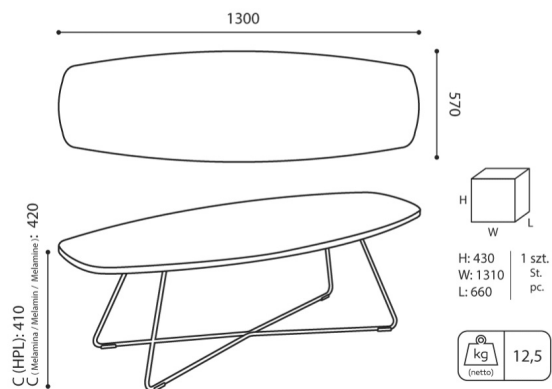

technische daten

TB 29 EP 1300

Standard ●
Option ○

Gestell	KODE
Pulverbeschichtet (Farbgebung nach Bejot-Musterkatalog)	●
Verchromt	○
Farben von Melamin-Tischplatten	KODE
Farbgebung nach Bejot-Musterkatalog	●
Zusätzliche Ausstattung	KODE
Gleiter für Keramik- und Betonböden und für Bodenbeläge	PK ●
Filzgleiter für Holzböden und Paneele	PF ○

abmessungen

TB 29 EP 1300

TB 29 EP 1300

- H** Höhe: Gesamtabmessungen
- W** Gesamtbreite
- L** Gesamttiefe

Die Abmessungen sind ungefähr und können je nach ausgewählter Produktkonfiguration ändern. Die Anforderungen der Norm werden immer erfüllt.