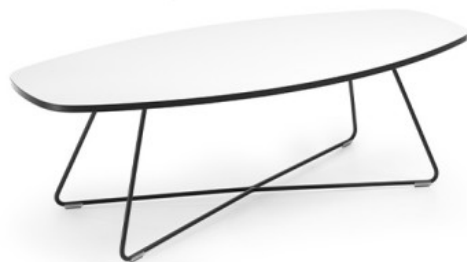

tables:coffee

TB 29 EP 1300

: produktblatt

Eine Serie von originellen Hockern, die individuell an die jeweiligen Anforderungen angepasst werden können. Sie haben die Wahl zwischen der Form der Tischplatte, der Höhe, Farbe und dem Design des Untergestells. Lassen Sie Ihrer Fantasie freien Lauf und wählen Sie ein Modell, das Ihren Anforderungen entspricht und an einen besonderen Einrichtungsstil passt.

design:
Bejot Development Team

Produkt Website
[Link zur Website](#)

bejot:

vorteile der sammlung

Konzipieren Sie Ihren eigenen idealen Tisch

Tables Coffee ist eine Kollektion von originalen Tischen, die dank der Möglichkeit der Wahl von einer Plattenform, Höhe und Breite der Basis eine Vielfalt von Innendekorationen bietet.

Ideal für jeden Raum

Tables Coffee passen ideal in jedem Büroraum, öffentlichem Ort sowie ergänzen stilvolle Hotel- und Restaurants. Lassen Sie Ihrer Fantasie freien Lauf und wählen Sie das Modell, das Ihren Anforderungen entspricht.

technische daten

TB 29 EP 1300

Standard ●
Option ○

Gestell	KODE
Pulverbeschichtet (Farbgebung nach Bejot-Musterkatalog)	●
Verchromt	○
Farben von Melamin-Tischplatten	KODE
Farbgebung nach Bejot-Musterkatalog	●
Zusätzliche Ausstattung	KODE
Gleiter für Keramik- und Betonböden und für Bodenbeläge	PK ●
Filzgleiter für Holzböden und Paneele	PF ○