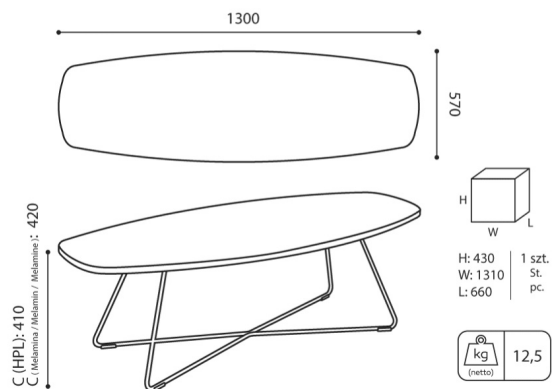

technische daten

TB 29 EP 1300

Standard ●
Option ○

Gestell	KODE
Pulverbeschichtet (Farbgebung nach Bejot-Musterkatalog)	●
Verchromt	○
Farben von Melamin-Tischplatten	KODE
Farbgebung nach Bejot-Musterkatalog	●
Zusätzliche Ausstattung	KODE
Gleiter für Keramik- und Betonböden und für Bodenbeläge	PK ●
Filzgleiter für Holzböden und Paneele	PF ○

abmessungen

TB 29 EP 1300

TB 29 EP 1300

H Höhe: Gesamtabmessungen

W Gesamtbreite

L Gesamttiefe

Die Abmessungen sind ungefähr und können je nach ausgewählter Produktkonfiguration ändern. Die Anforderungen der Norm werden immer erfüllt.