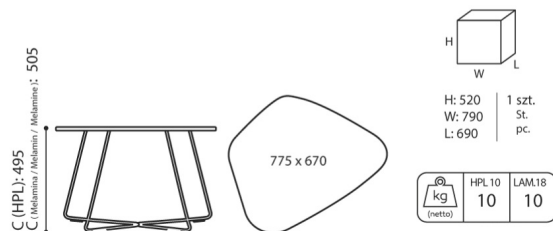

technische daten

TB 29 L

Standard
Option

Gestell	KODE
Pulverbeschichtet (Farbgebung nach Bejot-Musterkatalog)	<input checked="" type="radio"/>
Verchromt	<input type="radio"/>
Farben von Melamin-Tischplatten	KODE
Farbgebung nach Bejot-Musterkatalog	<input checked="" type="radio"/>
Zusätzliche Ausstattung	KODE
Gleiter für Keramik- und Betonböden und für Bodenbeläge	PK <input checked="" type="radio"/>
Filzgleiter für Holzböden und Paneele	PF <input type="radio"/>

abmessungen

TB 29 L

TB 29 L

H Höhe: Gesamtabmessungen

W Gesamtbreite

L Gesamttiefe

Die Abmessungen sind ungefähr und können je nach ausgewählter Produktkonfiguration ändern. Die Anforderungen der Norm werden immer erfüllt.