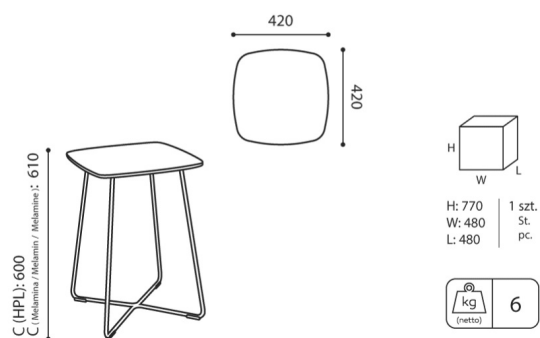

## technische daten

TB 29 SQ 420

Standard ●  
Option ○

Gestell	KODE
Pulverbeschichtet (Farbgebung nach Bejot-Musterkatalog)	●
Verchromt	○
Farben von Melamin-Tischplatten	KODE
Farbgebung nach Bejot-Musterkatalog	●
Zusätzliche Ausstattung	KODE
Gleiter für Keramik- und Betonböden und für Bodenbeläge	PK ●
Filzgleiter für Holzböden und Paneele	PF ○

# abmessungen

TB 29 SQ 420

TB 29 SQ 420

**H** Höhe: Gesamtabmessungen

**W** Gesamtbreite

**L** Gesamttiefe

Die Abmessungen sind ungefähr und können je nach ausgewählter Produktkonfiguration ändern. Die Anforderungen der Norm werden immer erfüllt.