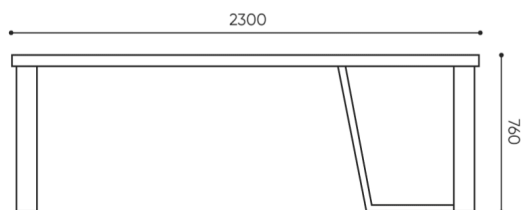

[typ]3VCR

Geben Sie bitte die Art der Elektrifizierung an (Type E - Polen, Frankreich / Type F - Deutschland / Type G – Großbritannien).

VERBINDER

KODE

Tischverbinder (verhindert die Höhenunterschiede der verbundenen Tischplatten)

Regulierbare FüÙe für Keramik- und Betonböden sowie für Bodenbeläge

abmessungen

TB CONF3

H: 770 | 1 szt.
W: 1130 | St.
L: 3030 | pc.

netto 120
brutto 130

TB CONF3

H: 770 | 1 szt.
W: 1130 | St.
L: 2330 | pc.

netto 100
brutto 110

TB CONF2

H Höhe: Gesamtabmessungen

W Gesamtbreite

L Gesamttiefe

Die Abmessungen sind ungefähr und können je nach ausgewählter Produktkonfiguration ändern. Die Anforderungen der Norm werden immer erfüllt.