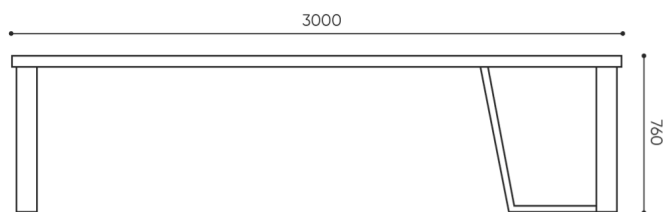

TB CONF3

abmessungen

TB CONF3