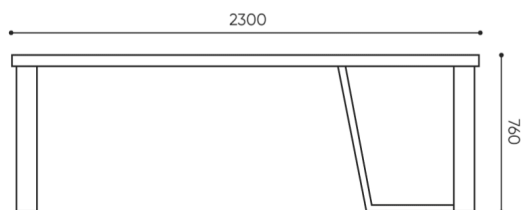

# abmessungen

## TB CONF3

H: 770 | 1 szt.  
W: 1130 | St.  
L: 3030 | pc.

netto 120  
brutto 130

TB CONF3

H: 770 | 1 szt.  
W: 1130 | St.  
L: 2330 | pc.

netto 100  
brutto 110

TB CONF2

**H** Höhe: Gesamtabmessungen