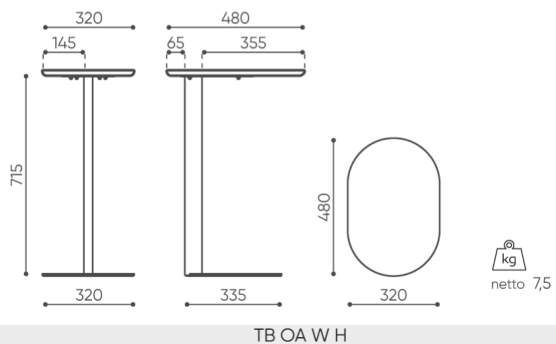

technische daten

TB OA W H

Standard ●
Option ○

bejot:tables:ovall

Gestell

Pulverbeschichtetes Metall, nur Strukturfarben nach dem Bejot-Muster ●

Gleiter

Filz unter dem ganzen Gleiter ●

Tischplatte

Leimholzplatte Eiche (Dicke 19mm)

abmessungen

TB OA W H

Die Abmessungen haben nur den informativen Charakter und können je nach ausgewählter Produktkonfiguration variieren. Die Anforderungen der Norm sind immer erfüllt.