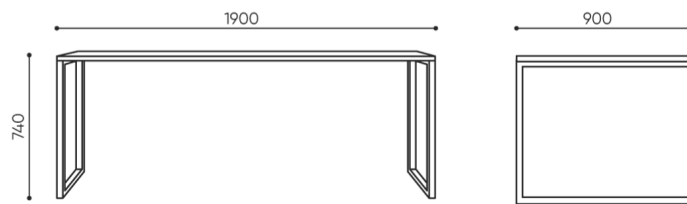

TH 6 TB

2x

cardboard packaging

H: 1128
L: 2434
W: 892

1x

H: 1340
L: 2320
W: 800

	TH 6 G2
net weight	1300
gross weight	1460

- H Höhe: Gesamtabmessungen
- W Gesamtbreite
- L Gesamttiefe

Die Abmessungen sind ungefähr und können je nach ausgewählter Produktkonfiguration ändern. Die Anforderungen der Norm werden immer erfüllt.