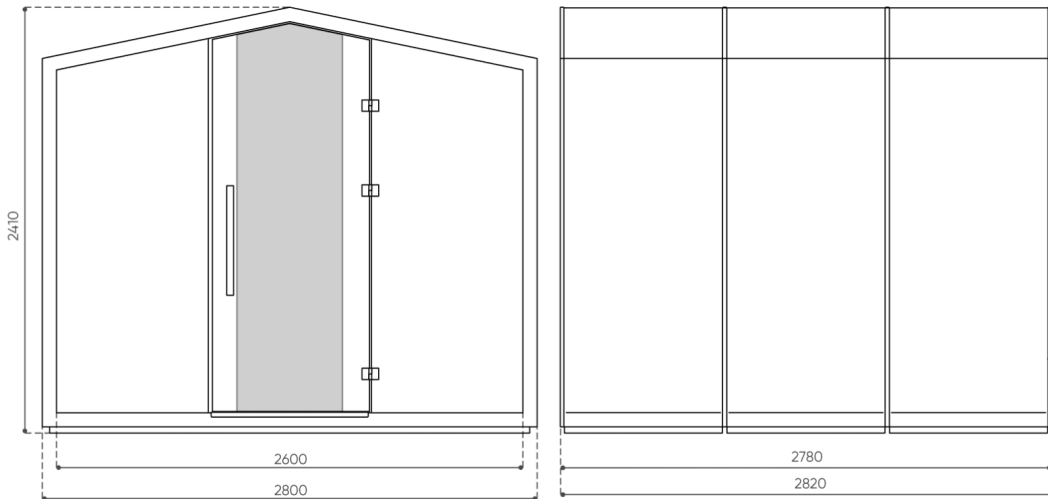

abmessungen

TH 6 G2

TH 6 G2

bejot:treehouse